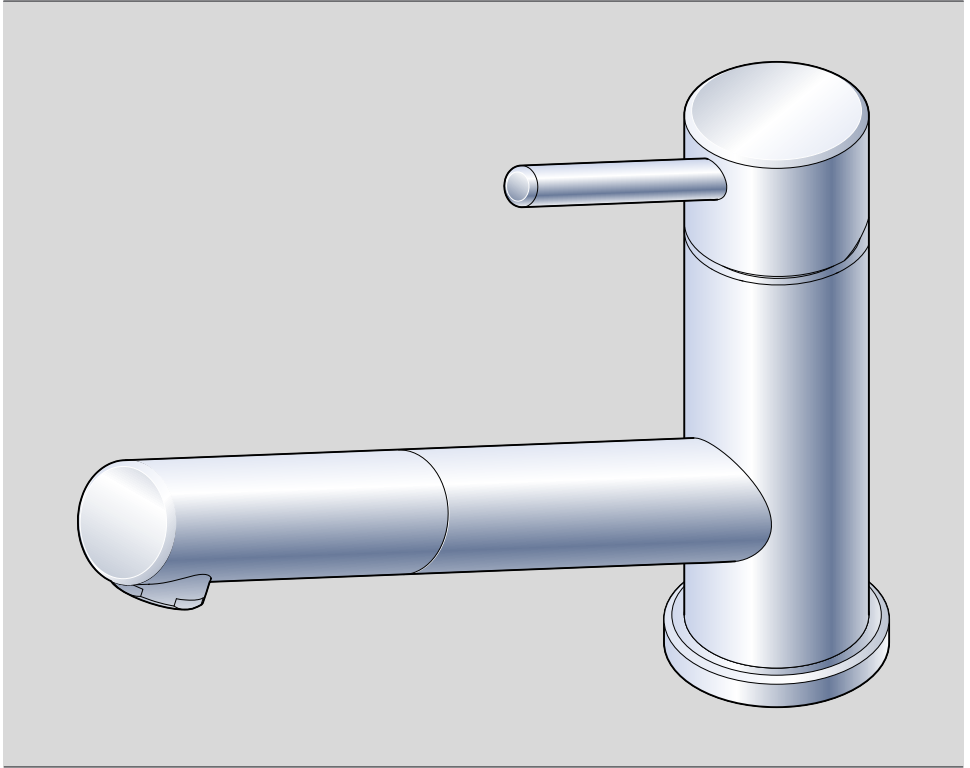

Como Shower

DE Montageanleitung

FR Instructions de montage

NL Montage-instructie

EN Installation Instructions

IT Istruzioni di
montaggio

PL Instrukcja montażu