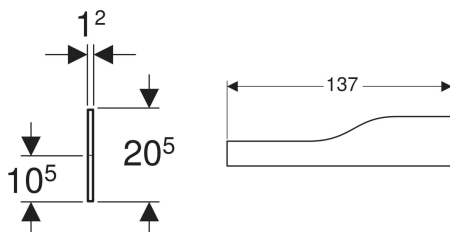

Geberit Bambini Dekorblende Front, für Spiel- und Waschlandschaft, für drei Waschtischarmaturen, tieferes Becken links

Beispielbild

Verwendungszwecke

- Für Bambini Spiel- und Waschlandschaft

Eigenschaften

- Schlagfest

- Kratzfest
- Reinigung einfach
- Nahtlose Oberflächenreparatur

Technische Daten

Werkstoff | Varicor

Lieferumfang

- Dekorblende

Art.-Nr.	Farbe / Oberfläche	VE1
430310229	grün Varicor Nr. 229 / matt	1 St.