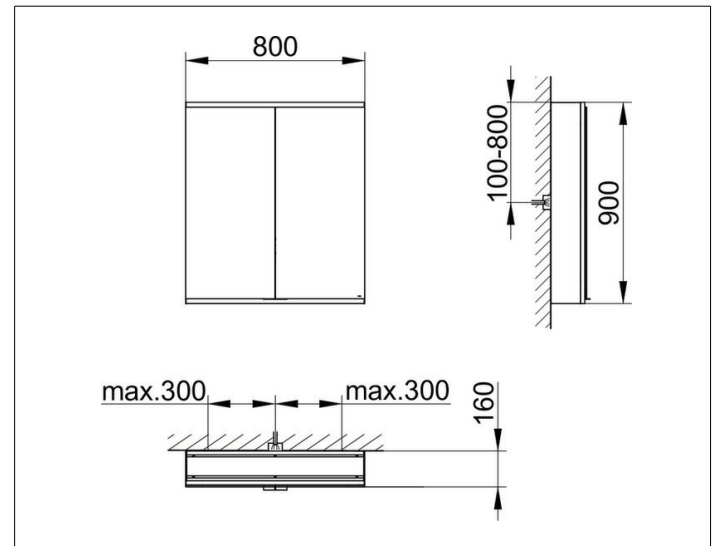

Royal Modular 2.0
800211081100200 Spiegelschrank

PRODUKT

ZEICHNUNG

EEK: C ,

OBERFLÄCHE

silber-eloxiert

ABMESSUNG

800 x 900 x 160 mm