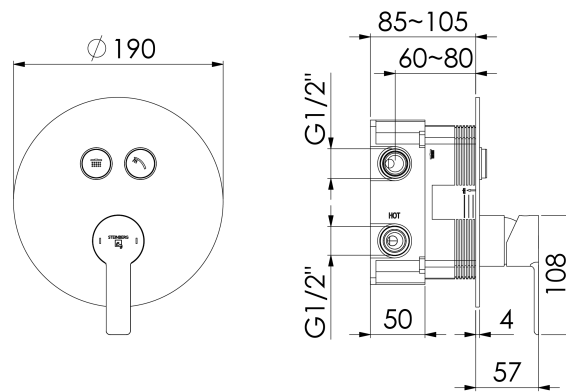

**390 2322 3 BN Unterputz-Einhebelmischer 1/2", mit pushtronic**

für 2 Verbraucher, rundes Design, Unterputzkörper 039 2110 separat bestellen, brushed nickel

TECHNISCHE ZEICHNUNG

STEINBERG  
