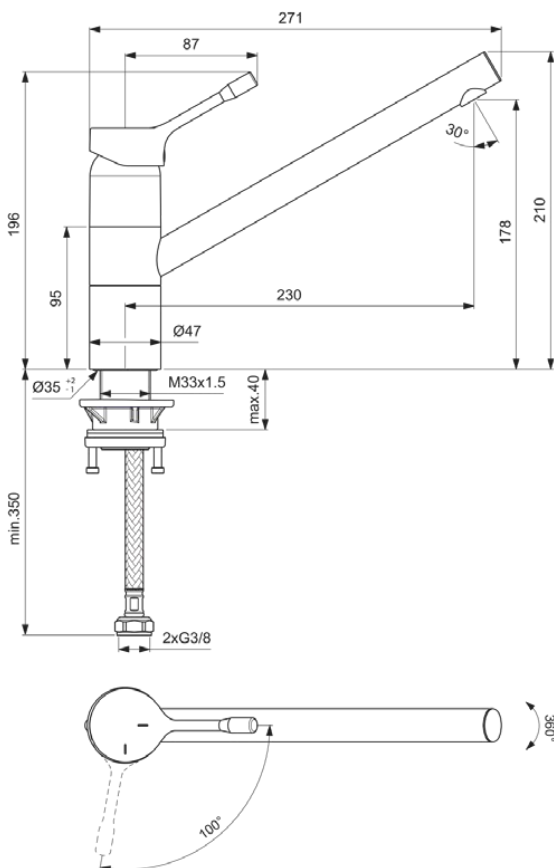

Ideal Standard

CERALOOK

BC295AA

CERALOOK | Küchenarmatur 47x230x210 mm in chrom | BlueStart, Click-Technologie, EPD, FirmaFlow, SmartShine Oberfläche

Bild & Zeichnung

Allgemeine Informationen

| | |
|---------------------------------------|---------------------|
| Produktart | Küchenarmatur |
| Marke | Ideal Standard |
| Kollektion | CERALOOK |
| Farbcode | AA |
| Farbbeschreibung | Chrom |
| Oberflächenveredelung | glänzend |
| Maximale Höhe (mm) | 210 |
| Maximale Breite (mm) | 47 |
| Ausladung (mm) | 271 |
| Befestigungsart | Schaftverschraubung |
| EAN Code | 3800861068709 |
| Mit Environmental Product Declaration | Ja |
| Nettogewicht (kg) | 1.44 |