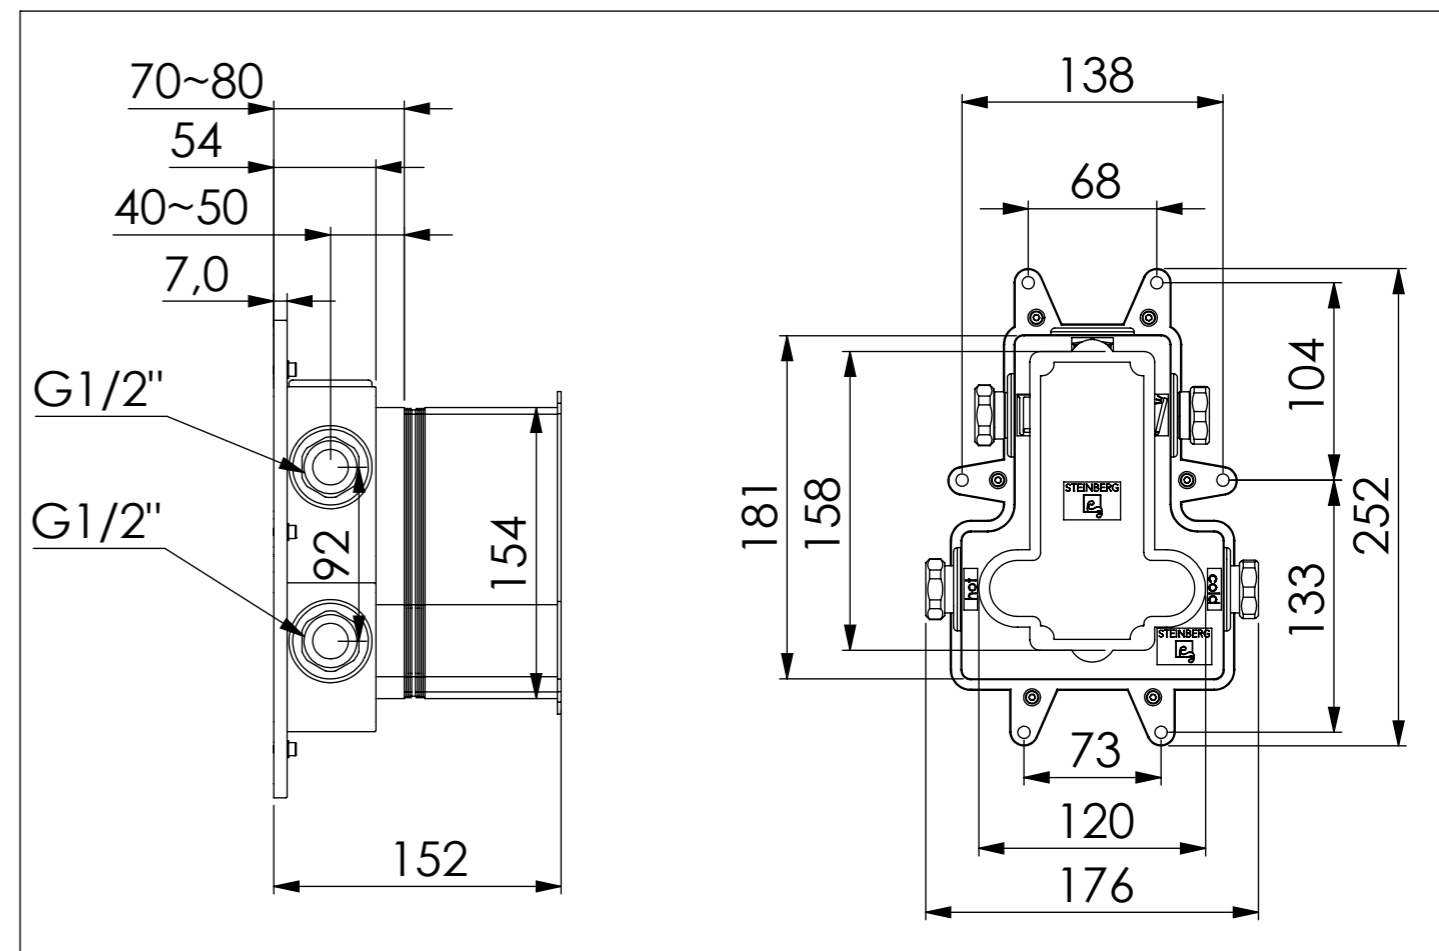

Technische Zeichnung / technical drawing