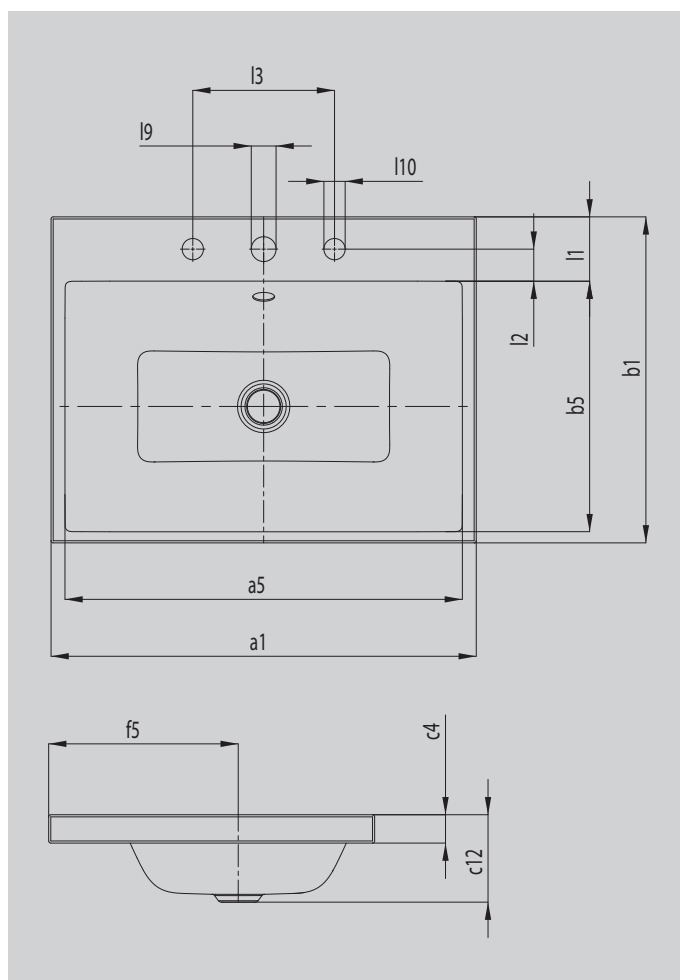

# PURO AUFSATZWASCHTISCH (RANDHÖHE 40MM)

- eleganter Rechteckwaschtisch in klassisch puristischem Design
- reduzierte präzise Ränder
- großzügig dimensionierter Innenraum
- klare und zeitlose Form - verewigt in langlebigem KALDEWEI Stahl-Emaile
- passend zur PURO Wannenserie
- designed by Anke Salomon

Abbildung ähnlich

Modell			3153
Äußere Länge	$a_1$		460 mm
Innere Länge	$a_5$		421 mm
Äußere Breite	$b_1$		460 mm
Innere Breite	$b_5$		354 mm
Randhöhe	$c_4$		40 mm
Abstand Spiegelfläche bis Unterkante Ablaufprägung	$c_{12}$		115 mm
Abstand Außenkante bis Mitte Ablaufloch	$f_5$		268 mm
Tiefe Hahnlochbank	$l_1$		91 mm
Abstand Hahnlöcher zu Rand	$l_2$		45 mm
Abstand äußere Hahnlöcher (bei 3er Hahnlochbohrung)	$l_3$		200 mm
Durchmesser Hahnlochmitte	$l_9$		Ø 35 mm
Durchmesser Hahnloch außen (nur bei 3 Hahnlöchern)	$l_{10}$		Ø 30 mm
Nettogewicht			6 kg