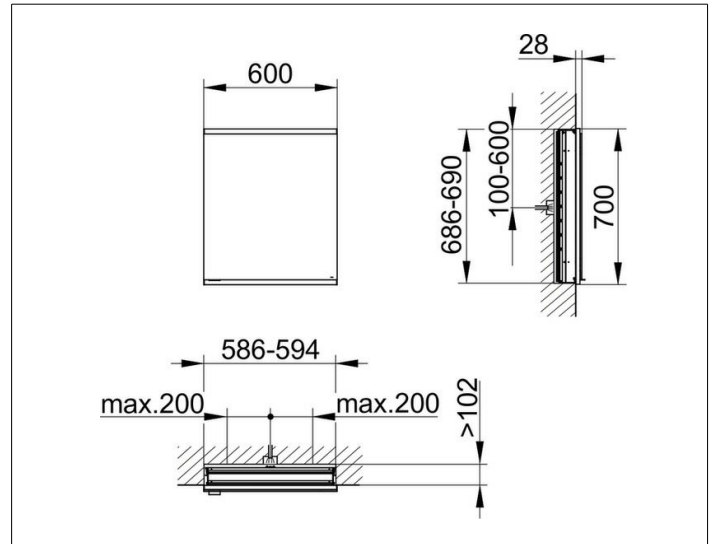

Royal Modular 2.0
800110060000100 Spiegelschrank

PRODUKT

ZEICHNUNG

EEK: C ,

OBERFLÄCHE

silber-eloxiert

ABMESSUNG

600 x 700 x 120 mm