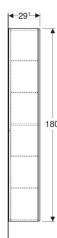

Geberit Hochschrank mit einer Tür

Beispielbild

Verwendungszwecke

- Für Serien Geberit ONE, Acanto, iCon und VariForm

Eigenschaften

- FSC™ C134279 zertifiziert
- Wandhängend
- Mit einer Tür
- Tür mit Dämpfungsmechanismus

- Griffmulde oder Push-to-open-Mechanismus zum Öffnen
- Mit vier versetzbaren Glaseinlegeböden
- Mit einem festen Einlegeboden
- Anschlagseite links oder rechts
- Feuchtigkeitsbeständig
- Vormontiert geliefert

Technische Daten

Werkstoff | Hochverdichtete Dreischicht-Holzspanplatte

Lieferumfang

- Hochschrank
- 4 Glaseinlegeböden
- Befestigungsmaterial

Art.-Nr.	Farbe / Oberfläche	B	H	T	VE1
502.316.01.1	Korpus und Front: weiß / lackiert hochglänzend	36 cm	180 cm	29.1 cm	1 St.
502.316.01.3 *	Korpus und Front: weiß / lackiert matt	36 cm	180 cm	29.1 cm	1 St.
502.316.JK.1	Korpus und Front: lava / lackiert matt	36 cm	180 cm	29.1 cm	1 St.
502.316.JL.1 *	Korpus und Front: sand-grau / lackiert hochglänzend	36 cm	180 cm	29.1 cm	1 St.
502.316.JH.1	Korpus und Front: Eiche / Melamin Holzstruktur	36 cm	180 cm	29.1 cm	1 St.
502.316.JR.1 *	Korpus und Front: Nussbaum hickory / Melamin Holzstruktur	36 cm	180 cm	29.1 cm	1 St.
502.316.01.2	Korpus: weiß / lackiert hochglänzend Front: weiß / Glas glänzend	36 cm	180 cm	29.1 cm	1 St. Neu
502.316.JK.2	Korpus: lava / lackiert matt Front: lava / Glas glänzend	36 cm	180 cm	29.1 cm	1 St. Neu
505.083.00.7 *	Korpus und Front: greige / lackiert matt	36 cm	180 cm	29.1 cm	1 St.
505.083.00.8 *	Korpus und Front: schwarz / lackiert matt	36 cm	180 cm	29.1 cm	1 St.