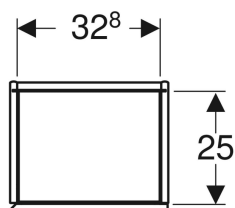

Geberit Hochschrank mit einer Tür

Beispielbild

Verwendungszwecke

- Für Serien Geberit ONE, Acanto, iCon und VariForm

Eigenschaften

- FSC™ C134279 zertifiziert
- Wandhängend
- Mit einer Tür
- Tür mit Dämpfungsmechanismus

- Griffmulde oder Push-to-open-Mechanismus zum Öffnen
- Mit vier versetzbaren Glaseinlegeböden
- Mit einem festen Einlegeboden
- Anschlagseite links oder rechts
- Feuchtigkeitsbeständig
- Vormontiert geliefert

Technische Daten

Werkstoff | Hochverdichtete Dreischicht-Holzspanplatte

Lieferumfang

- Hochschrank
- 4 Glaseinlegeböden
- Befestigungsmaterial

Art.-Nr.	Farbe / Oberfläche	B	H	T	VE1
502.316.01.1	Korpus und Front: weiß / lackiert hochglänzend	36 cm	180 cm	29.1 cm	1 St.
502.316.01.3 *	Korpus und Front: weiß / lackiert matt	36 cm	180 cm	29.1 cm	1 St.
502.316.JK.1	Korpus und Front: lava / lackiert matt	36 cm	180 cm	29.1 cm	1 St.
502.316.JL.1 *	Korpus und Front: sand-grau / lackiert hochglänzend	36 cm	180 cm	29.1 cm	1 St.
502.316.JH.1	Korpus und Front: Eiche / Melamin Holzstruktur	36 cm	180 cm	29.1 cm	1 St.
502.316.JR.1 *	Korpus und Front: Nussbaum hickory / Melamin Holzstruktur	36 cm	180 cm	29.1 cm	1 St.
502.316.01.2	Korpus: weiß / lackiert hochglänzend Front: weiß / Glas glänzend	36 cm	180 cm	29.1 cm	1 St. Neu
502.316.JK.2	Korpus: lava / lackiert matt Front: lava / Glas glänzend	36 cm	180 cm	29.1 cm	1 St. Neu
505.083.00.7 *	Korpus und Front: greige / lackiert matt	36 cm	180 cm	29.1 cm	1 St.
505.083.00.8 *	Korpus und Front: schwarz / lackiert matt	36 cm	180 cm	29.1 cm	1 St.