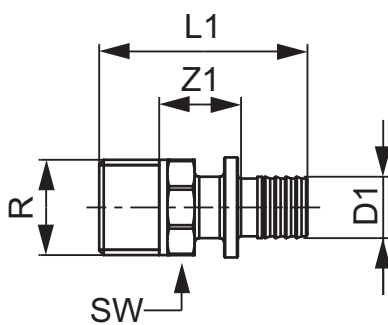

TECEflex Übergangsnippel, Standard Messing

Artikelnummer: 765502

Dimension: 16 x R 1/2"

Material: Standard Messing

LE 1: 10 St.

LE 2: 100 St.

Beschreibung:

Vertriebsdaten:

Produktname: TECEflex Übergangsnippel Standard Messing, 16 x R 1/2"

Warengruppe: 700

Produktgruppe: 1007000030

Dimension: 16 x R 1/2"

Z1: 18

L1: 46

SW: 21