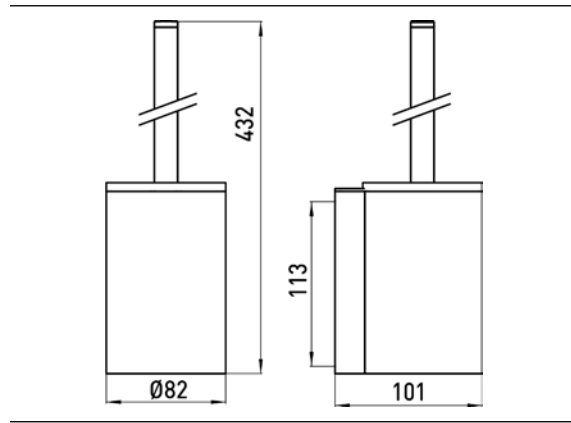

PRODUKTINFORMATION

Toilettenbürstengarnitur chrom

Art.-Nr.3515 001 04

Wandmodell, Behälter chrom/weiß