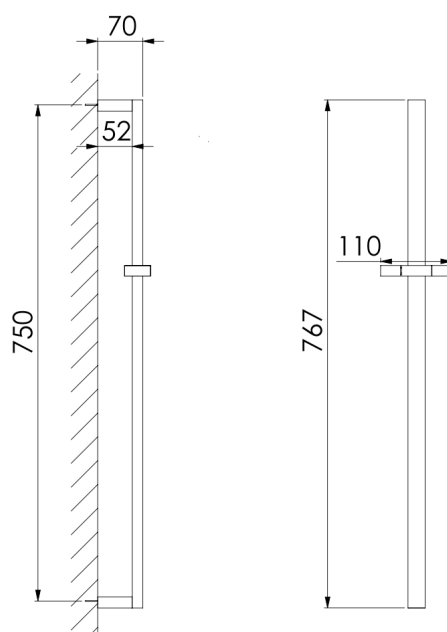

135 1623 S Brausestange mit Gleiter

900mm, matt black

TECHNISCHE ZEICHNUNG

STEINBERG
