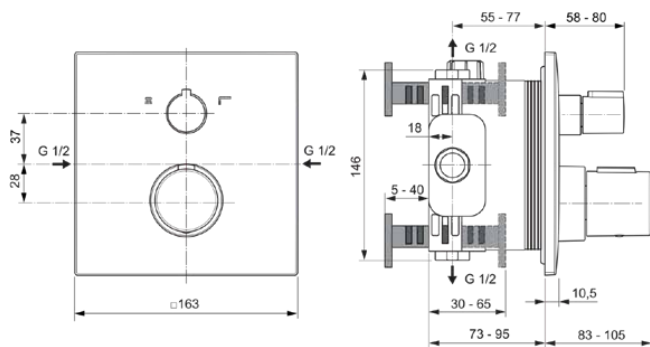

CERATHERM C100

A7522AA

Ceratherm C100 | Badearmatur UP Bausatz 2 163x83x163 mm in chrom, Kit 1 required (A1000), 23.0 l/min (3 bar) | Thermostatfunktion, Wasser- & Energiesparend, Sicherheitssperre, SmartShine Oberfläche

Bild & Zeichnung

Allgemeine Informationen

| | |
|----------------------------|--------------------------|
| Produktkategorie: | Badearmaturen |
| Produktart: | Badearmatur UP Bausatz 2 |
| Marke: | Ideal Standard |
| Kollektion: | Ceratherm C100 |
| Designer: | Ideal Standard |
| Colour: | AA - Chrom |
| Oberflächenveredelung: | glänzend |
| Maximale Höhe (mm): | 163 |
| Maximale Breite (mm): | 163 |
| Ausladung (mm): | 83 - 105 |
| Befestigungsart: | Kit 1 benötigt |
| Empfohlenes Unterputz-Kit: | A1000 |
| Nettogewicht (kg): | 1.74 |
| EAN Code: | 4015413350488 |

Produktstandards & Zertifikate

| | |
|----------------------------|---------------|
| Normen: | EN 1111 |
| Name des ACS-Zertifikates: | 20 ACC LY 100 |

Produktspezifikationen

| | |
|---|-------------|
| Anzahl der Rosette(n): | 1 |
| Anzahl der Griffe: | 1 |
| Farbcode: | AA |
| Farbbeschreibung: | chrom |
| Cool Body Technologie: | Nein |
| Absperrbare S-Anschlüsse: | Nein |
| Einstellbar Spülzeit: | Nein |
| Griffposition: | Vorderseite |
| Material: | Metall |
| Material der Rosette(n): | Kunststoff |
| Materialspezifikation: | Messing |
| Maximaler Durchfluss bei 3 bar (l/min): | 23.0 |