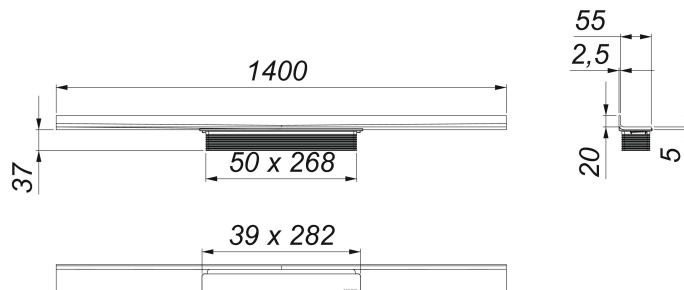

Duschrinne CeraWall Select Edelstahl matt, 1400 mm

Artikelnummer: 536464

GTIN: 4001636536464

Rabattgruppe: 11

Beschreibung:

Duschrinne CeraWall Select Edelstahl matt, 1400 mm

zum Einbau mit allen Ablaufgehäusen DallFlex 2.0 und CeraFlex. Ablaufschiene mit mehrseitigem Präzisionsgefälle, sichtbar am Übergang zwischen Wand und Boden installiert, geeignet für keramische und Naturstein-Beläge (mit DallFlex 2.0: Boden 8–36 mm, Wand: 8–28 mm; mit CeraFlex: Boden 12–28 mm, Wand 12–28 mm, inkl. Kleberbett und Verbundabdichtung), Länge millimetergenau anpassbar.

AUSFÜHRUNG

- Abdeckung
- selbstklebendes Sicherheitsband S 3 mit Schnittschutzarmierung aus Edelstahl zum Schutz der Flächenabdichtung und Schalldämmband zur Entkoppelung vom Baukörper
- Montagezubehör und Positionierhilfen
- Bauschutzabdeckung

MATERIAL

Edelstahl 1.4301, massiv 5 mm, matt satiniert, Belastungsklasse K 3 (300 kg)

Bestellhinweis CeraWall Select:

Bitte Ablaufgehäuse CeraFlex, DallFlex oder Duschelement DallFlex Wall + Duschrinne CeraWall Select bestellen!