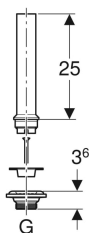

## Geberit Ablaufventil mit Standrohr, für Ausgussbecken

Beispielbild

### Lieferumfang

- Standrohr
- Ablaufventil
- Dichtung
- Schraube

Art-Nr.	G	VE1
152.121.00.1	1 1/4 "	1 St.