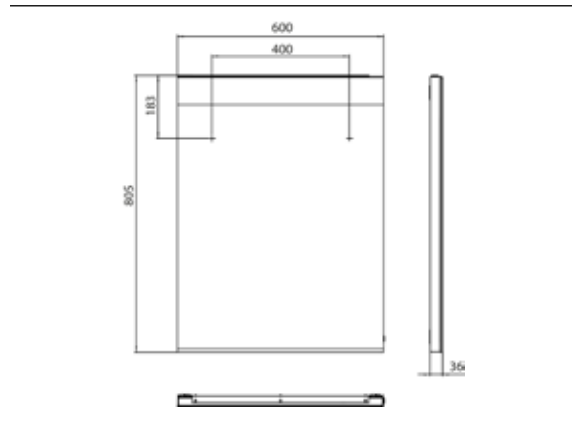

## PRODUKTINFORMATION

LED-Lichtspiegel mit horizontalem Lichtausschnitt oben. 600 x 802mm

Art.-Nr.4498 250 03

600 x 805 mm