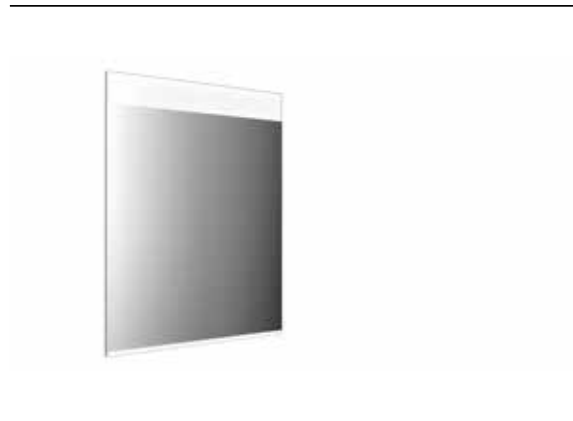

## PRODUKTINFORMATION

LED-Lichtspiegel mit horizontalem Lichtausschnitt oben. 600 x 802mm

Art.-Nr.4498 250 03

600 x 805 mm