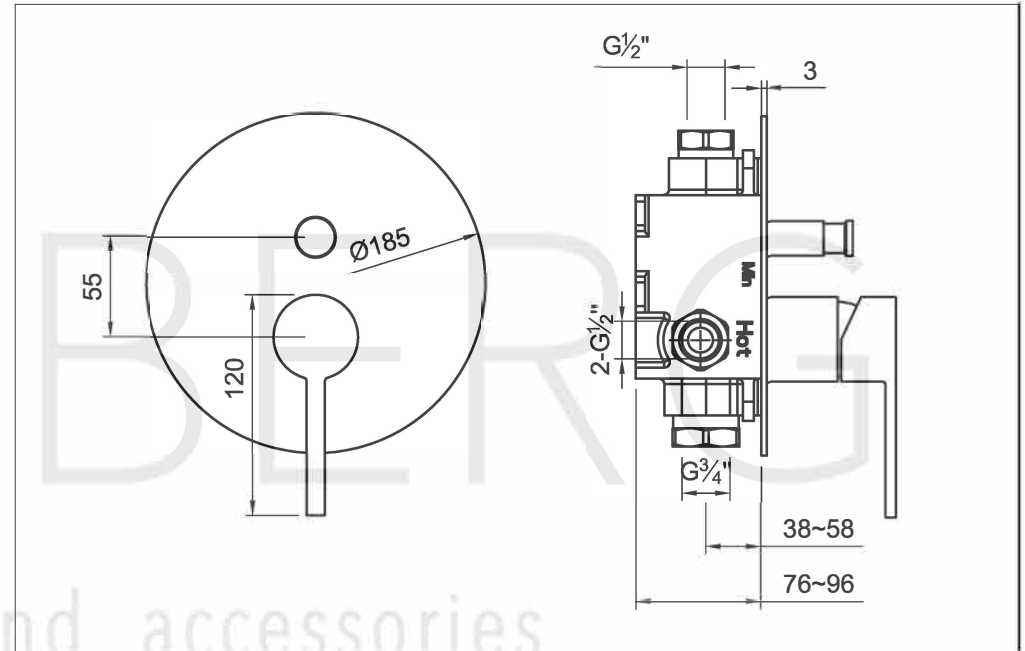

STEINBERG

Fertigmontageset

Art.Nr.260 2103 3 BN

Installation

Technische Zeichnung

Explosionszeichnung