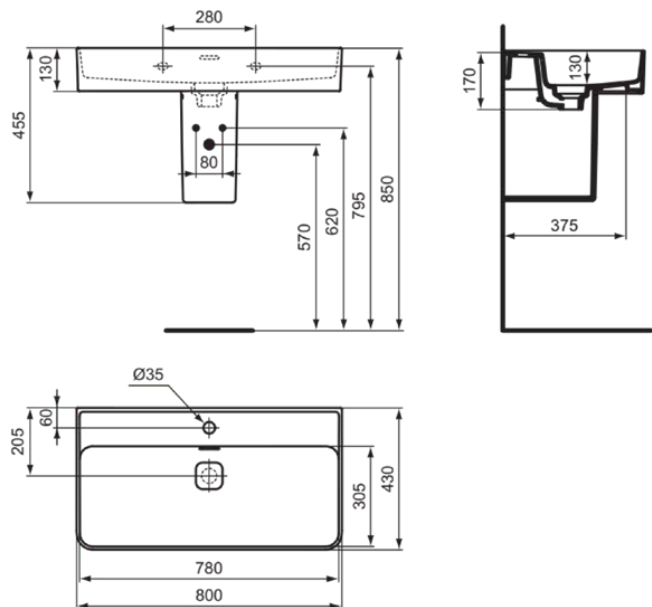

STRADA II

T364501

STRADA II | Waschtisch 800x430x180 mm in weiß glänzend, mit Überlauf

Bild & Zeichnung

Allgemeine Informationen

Produktart	Waschtisch
Marke	Ideal Standard
Kollektion	STRADA II
Designer	Studio Levien
Farbcode	01
Farbbeschreibung	Weiß Glänzend
Oberflächenveredelung	glänzend
Maximale Höhe (mm)	180
Maximale Breite (mm)	800
Ausladung (mm)	430
EAN Code	8014140450351
Nettogewicht (kg)	20.00

Downloads

• BIM-UK

• BIM-DE

Produktstandards & Zertifikate

Normen	EN 14688
Declaration of Performance classification (DoP)	CL25

Produktspezifikationen

Ablagefläche	Hinten
Form des Überlaufs	Geschlitzt
Barrierefreies Produkt	Nein
Anzahl von Waschbecken	1
Mit Rückwand	Nein
Mit Überlauf	Ja
Sichtbarer Überlauf	Ja
Anzahl von Hahnlöchern je Waschbecken	1
Mit Verschlussstopfen	Nein
Mit Siphon	Nein
Material	Oberteil mit keramischen Dichtscheiben
Materialspezifikation	Glasiertes Porzellan
Eckmodell	Nein
Platzsparendes Modell	Nein
Position des Hahnlochs	Mitte
PVD Technologie	Nein
IdealPlus Technologie	Nein