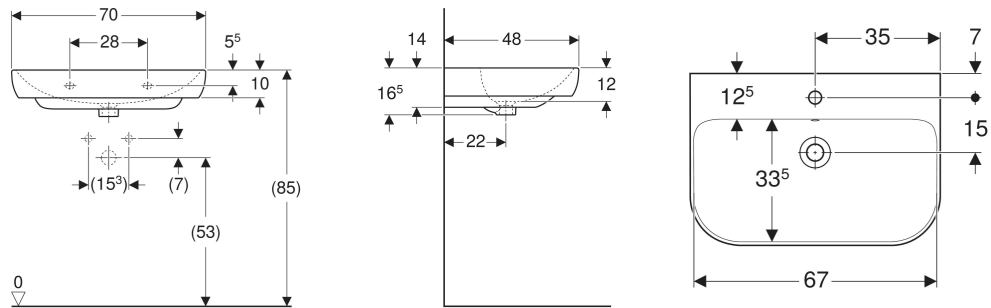

Geberit Smyle Waschtisch

TECHNISCHE DATEN

Werkstoff Sanitärkeramik

ZUBEHÖR

- Geberit Tauchrohrsiphon für Waschbecken, Anschluss BSP, Abgang horizontal oder vertikal

- Geberit Tauchrohrgeruchsverschluss für Waschbecken, Abgang horizontal
- Befestigungsset für Geberit Waschtische

Art.-Nr.	Farbe / Oberfläche	Hahnloch	Überlauf	B cm	B1 cm	B2 cm	H cm	T cm	T1 cm	T2 cm	VE1 St.	VE2 St.
500.248.01.8	weiß / KeraTect	mittig	sichtbar, symmetrisch	70	66.8	35	16.5	48	15	7	1	12