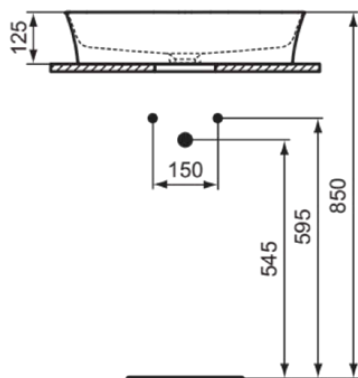

IPALYSS

E2076X8

IPALYSS | Schale 550x380x145 mm in powder, ohne Hahnloch, ohne Überlauf | Diamatec

Bild & Zeichnung

Allgemeine Informationen

Produktart	Schale
Marke	Ideal Standard
Kollektion	IPALYSS
Designer	Studio Levien
Farbcode	X8
Farbbeschreibung	Powder
Oberflächenveredelung	satin
Maximale Höhe (mm)	145
Maximale Breite (mm)	550
Ausladung (mm)	380
EAN Code	5017830543541
Nettogewicht (kg)	7.50

Funktionen

Downloads

- [BIM-UK](#)
- [Montageanleitung](#)
- [BIM-DE](#)

Produktstandards & Zertifikate

Normen	EN 14688
Declaration of Performance classification (DoP)	CL00

Produktspezifikationen

Ablagefläche	Ohne
Barrierefreies Produkt	Nein
Anzahl von Waschbecken	1
Mit Rückwand	Nein
Mit Überlauf	Nein
Anzahl von Hahnlöchern je Waschbecken	0
Geschliffene Unterseite	Ja
Mit Verschlussstopfen	Nein
Mit Siphon	Nein
Material	Oberteil mit keramischen Dichtscheiben
Materialspezifikation	Diamatec
PVD Technologie	Nein
Diamatec Technologie	Ja
IdealPlus Technologie	Nein