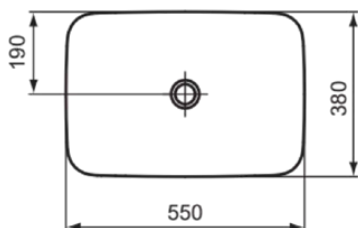

IPALYSS

E2076X8

IPALYSS | Schale 550x380x145 mm in powder, ohne Hahnloch, ohne Überlauf | Diamatec

Bild & Zeichnung

Allgemeine Informationen

Produktart	Schale
Marke	Ideal Standard
Kollektion	IPALYSS
Designer	Studio Levien
Farbcode	X8
Farbbeschreibung	Powder
Oberflächenveredelung	satin
Maximale Höhe (mm)	145
Maximale Breite (mm)	550
Ausladung (mm)	380
EAN Code	5017830543541
Nettogewicht (kg)	7.50

Funktionen

Downloads

- [BIM-UK](#)
- [Montageanleitung](#)
- [BIM-DE](#)

Produktstandards & Zertifikate

Normen	EN 14688
Declaration of Performance classification (DoP)	CL00

Produktspezifikationen

Ablagefläche	Ohne
Barrierefreies Produkt	Nein
Anzahl von Waschbecken	1
Mit Rückwand	Nein
Mit Überlauf	Nein
Anzahl von Hahnlöchern je Waschbecken	0
Geschliffene Unterseite	Ja
Mit Verschlussstopfen	Nein
Mit Siphon	Nein
Material	Oberteil mit keramischen Dichtscheiben
Materialspezifikation	Diamatec
PVD Technologie	Nein
Diamatec Technologie	Ja
IdealPlus Technologie	Nein