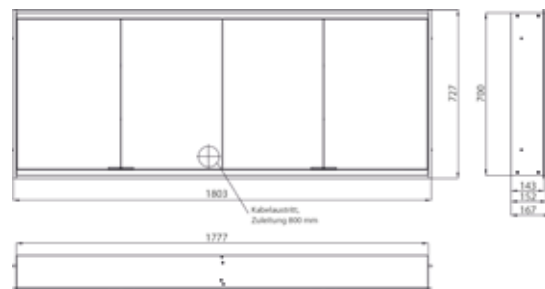

PRODUKTINFORMATION

Lichtspiegelschrank prime 2 Facelift, 1.800 mm, 4 Türen, Unterputzmodell, IP20 aluminium/schwarz

Art.-Nr.9497 135 65

mit verspiegelter Glasrückwand, 4 stufenlos einstellbare Ablagen, 4 Türen, 2 Steckdosen, stufenlose Lichtsteuerung (an/aus, Helligkeit und Lichtfarbe) über drei in die Glasrückwand integrierte Touchsensoren, Höhe: 730 mm, LED-Beleuchtung