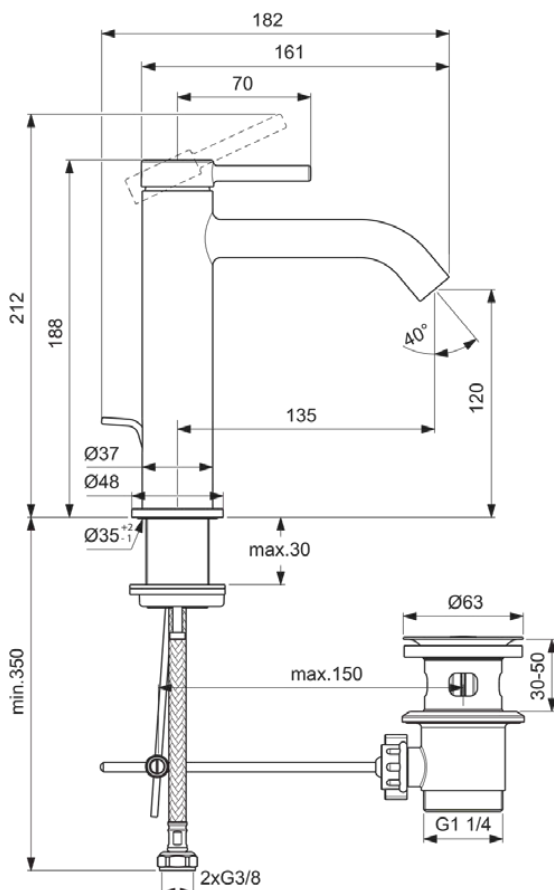

CERALINE NUOVO

BD847AA

CERALINE NUOVO | Waschtischarmatur 48x182x212 mm, 135 mm vertikaler Abstand bis Mitte Auslauf in chrom, 3.8 l/min (3 bar), mit Ablaufgarnitur | Verdeckter Strahlregler, BlueStart, Vandalismussicher, SmartShine Oberfläche

Bild & Zeichnung

Allgemeine Informationen

Produktkategorie:	Waschtischarmaturen
Produktart:	Waschtischarmatur
Marke:	Ideal Standard
Kollektion:	CERALINE NUOVO
Designer:	Palomba Serafini Associati
Farbe:	AA - Chrom
Oberflächenveredelung:	glänzend
Höhe (mm):	212
Breite (mm):	48
Ausladung (mm):	182
Befestigungsart:	Schaftverschraubung
Nettogewicht (kg):	1.21
EAN Code:	3800861131373

Normen: EN 248 | DIN 4109-1

Produktspezifikationen

Anzahl der Rosette(n):	1
Anzahl der Griffe:	1
BlueStart Technologie:	Ja
Farbcode:	AA
Farbbeschreibung:	chrom
Cool Body Technologie:	Nein
Easy-Fix Technologie:	Nein
Griffposition:	Oben
Mit Kettenöse:	Nein
Integrierte Elektronik:	Nein
Niederdruckmodell:	Nein
Material:	Metall
Material der Rosette(n):	Metall
Material der Ablaufgarnitur:	Metall
Materialspezifikation:	Messing