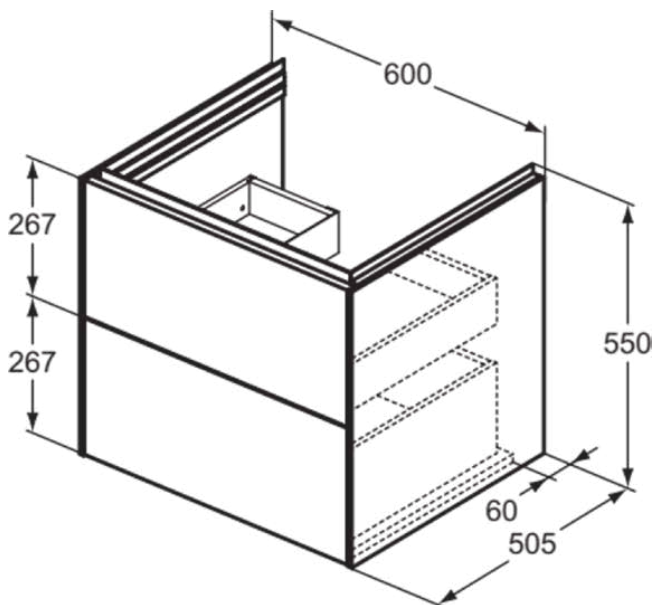

CONCA

T4573Y1

CONCA | Waschtisch-Unterschrank 600x505x550 mm in weiß matt lackiert, 2 Schubladen | Grifflos, Vollauszug, Push-to-open, SoftClosing, Vormontiert, Nachhaltig gewonnenes Holz, Echtholz furnier

Bild & Zeichnung

Allgemeine Informationen

Produktkategorie:	Möbel
Produktart:	Waschtisch-Unterschrank
Marke:	Ideal Standard
Kollektion:	CONCA
Designer:	Palomba Serafini Associati
Colour:	Y1 - Weiß Matt Lackiert
Oberflächenveredelung:	Matt
Maximale Höhe (mm):	550
Maximale Breite (mm):	600
Ausladung (mm):	505
Befestigungsart:	Befestigungsset
Nettogewicht (kg):	35.50
EAN Code:	8014140482918