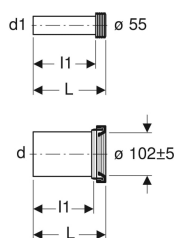

**Geberit Anschlussset für Wand-WC, Länge 18,5 cm**

Beispielbild

**Verwendungszwecke**

- Für Wand-WCs

**Technische Daten**

Werkstoff

PE / PP

**Lieferumfang**

- Spülrohr mit Manschette, aus PE-HD
- Anschlussstutzen mit Manschette, aus PP
- 2 Deckkappen

Art.-Nr.	Farbe / Oberfläche	d, ø	d1, ø	AB	L	l1	VE1	VE2	VE3
152.422.11.1	weiß-alpin	110 mm	45 mm	97–107 mm	18.5 cm	16 cm			
152.422.46.1	mattverchromt	110 mm	45 mm	97–107 mm	18.5 cm	16 cm	1 St.	20 St.	160 St.
152.426.11.1	weiß-alpin	90 mm	45 mm	97–107 mm	18.5 cm	16 cm	1 St.	10 St.	
152.426.46.1	mattverchromt	90 mm	45 mm	97–107 mm	18.5 cm	16 cm	1 St.	10 St.	160 St.