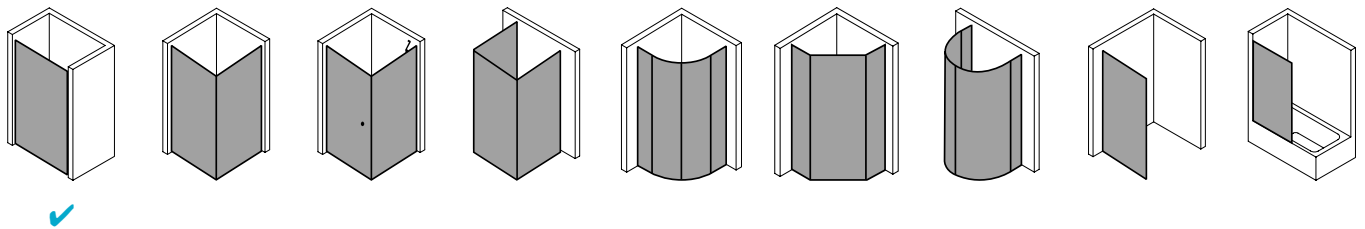

Technische Daten

Höhe	1850 mm
Breite	900 mm
Tiefe	31 mm
Oberfläche	Silber Mattglanz
Glas	ESG SR Opaco
Beschichtung	ohne
Wanneneinbaumaß	875-910 mm
Anschlag	rechts
Türart	

Einbausituation