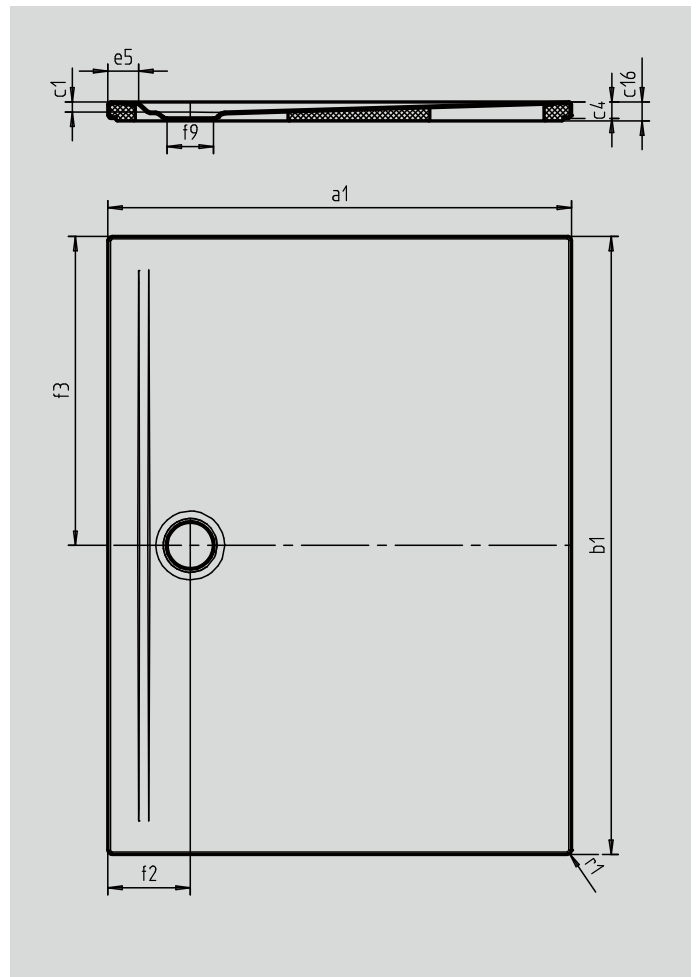

SUPERPLAN ZERO

- von drei Seiten schwellenlos begehbar
- besonders wandnaher Ablauf und gleichmäßiges Gefälle für eine durchgehend ebene Standfläche
- großzügige Gestaltung, nahtlose Übergänge für kleine und große Bäder
- klare Kanten und spitze Eckradien für minimale Fugen und eine einheitliche Optik
- geringe Aufbauhöhe für leichten, bodenebenen Einbau – auch bei Großformaten

Abbildung ähnlich

SECURE⁺

Modell		1554-5
Äußere Länge	a_1	900 mm
Äußere Breite	b_1	1200 mm
Tiefe Innen	c_1	20 mm
Randhöhe	c_4	32 mm
Höhe mit Wannenträger extraflach	c_{16}	37 mm
Randbreite	e_5	60 mm
Durchmesser Ablaufloch	f_9	Ø 90 mm
Abstand Wannrand bis Mitte Ablaufloch	$f_2; f_3$	160; 600 mm
Äußerer Radius	r_1	8 mm
Nettogewicht		28 kg
SECURE PLUS		Vollflächig