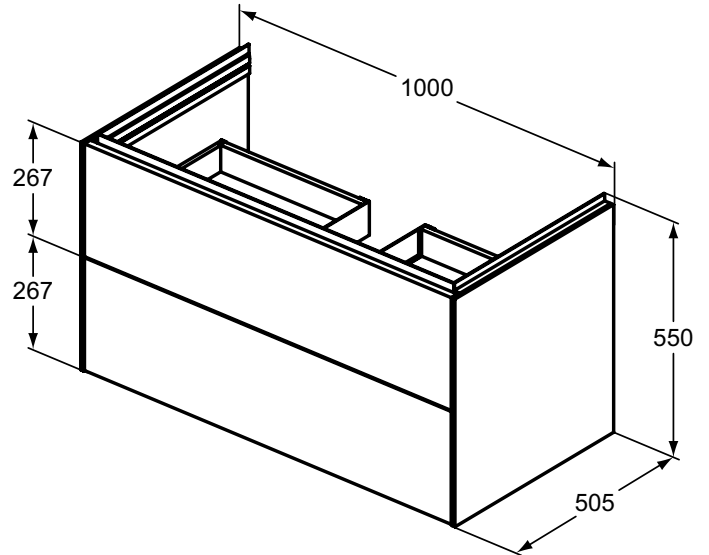

Ideal Standard

Conca

Artikel-Nr.: T4575Y3

Waschtischunterschrank 1000x555mm

Conca Waschtischunterschrank 1000x555mm, mit 2 Push-Pull Auszügen

Farbe: Y3 - Sunset matt

Eigenschaften: .Push-Pull Möbel
.FSC Zerifiziert

Mehr Produktdetails:

Montage:	Wandhängend
Gewicht (kg):	46,00
Material:	MDF
Designer:	Palomba Serafini Associati
Höhe (mm):	555
Breite (mm):	1000
Tiefe/Ausladung (mm):	505
Form:	Rechteckig

Ideal Standard GmbH - Deutschland