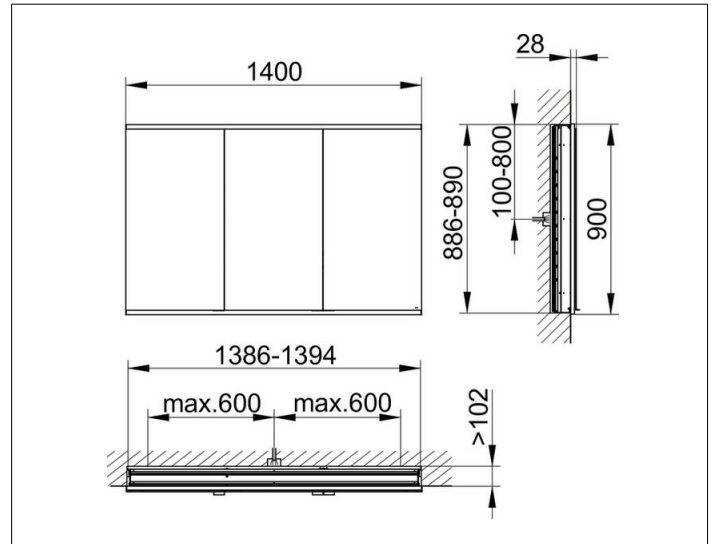

Royal Modular 2.0
800320141000300 Spiegelschrank

PRODUKT

ZEICHNUNG

EEK: A++, A+, A ,

OBERFLÄCHE

silber-eloxiert

ABMESSUNG

1400 x 900 x 120 mm