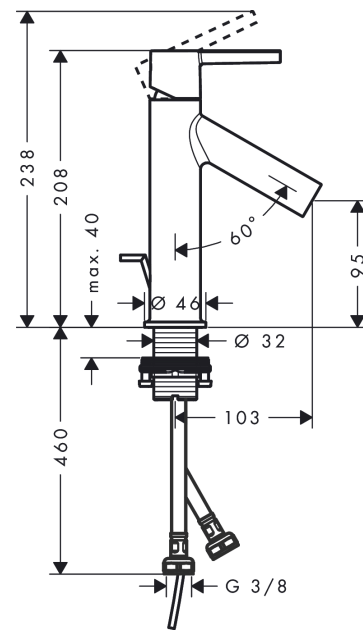

#### Merkmale

- besteht aus: Einhebel-Waschtischmischer, Ablaufgarnitur
- ComfortZone 100
- Ausladung: 103 mm
- Auslaufhöhe: 95 mm
- Griffvariante: Hebelgriff
- Strahlart: Normalstrahl
- maximale Durchflussmenge bei 3 bar: 3,5 l/min
- Keramikmischsystem
- Temperaturbegrenzung einstellbar
- für Durchlauferhitzer geeignet
- Zugstangen-Ablaufgarnitur G 1¼
- Anschlussart: G ¾ Anschlusschläuche
- Anschlussgröße: DN15
- Kaltwasser in Griff-Grundstellung
- EU-Taxonomie: max. 6 l/min - wesentlicher Beitrag (SC) möglich
- DVGW NW-6506BT0622
- P-IX 28555/IO

### Produktabbildung

### Maßzeichnung