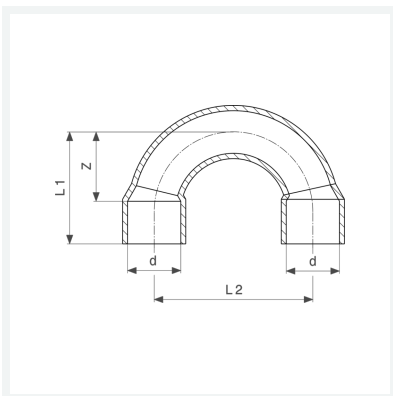

Bogen 180°
- Lötanschluss
Modell 95060

Artikel 128 029

Eigenschaften

Rohraußendurchmesser	d	28
Z-Maß	Z	41 mm
Länge 1	L1	60 mm
Länge 2	L2	84 mm
Gewicht	156,5 g	
Volumen	310,8 cm ³	
Werkstoff	Kupfer	