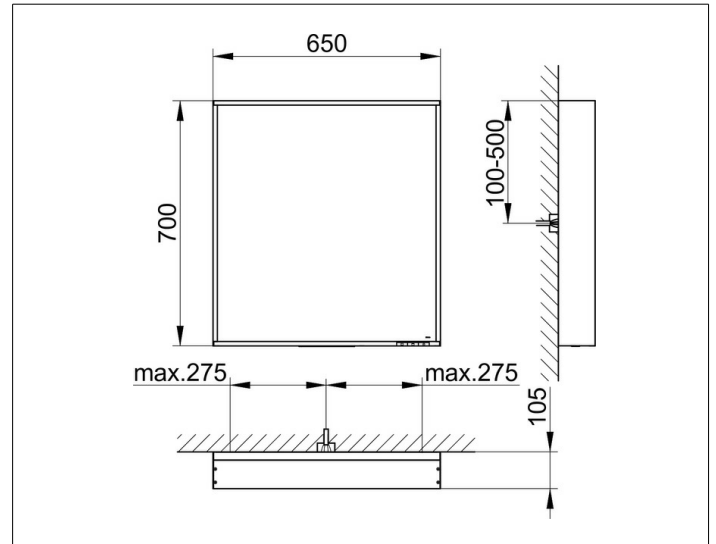

X-Line
3329697200 Lichtspiegel

PRODUKT

ZEICHNUNG

OBERFLÄCHE

vulkanit

ABMESSUNG

650 x 700 x 105 mm