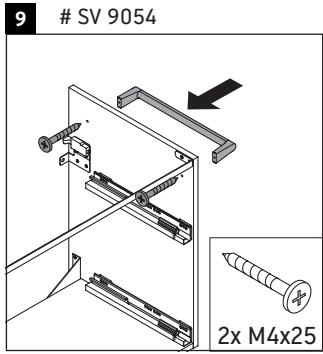

Order no. SV4647/24.03.1