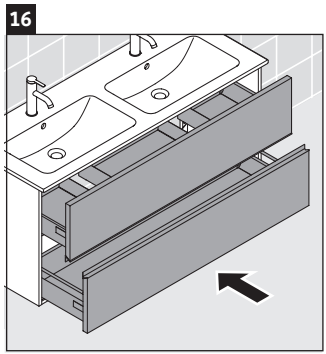

Order no. SV4647/24.03.1