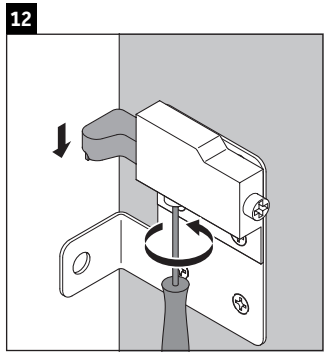

Order no. SV4647/24.03.1