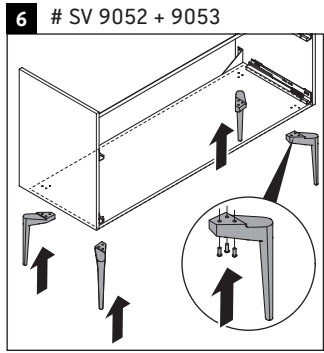

Order no. SV4647/24.03.1