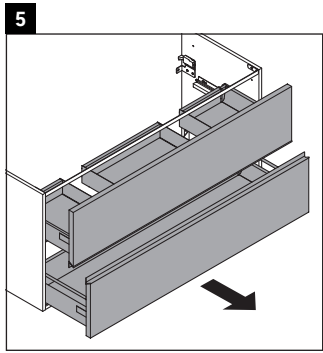

Order no. SV4647/24.03.1