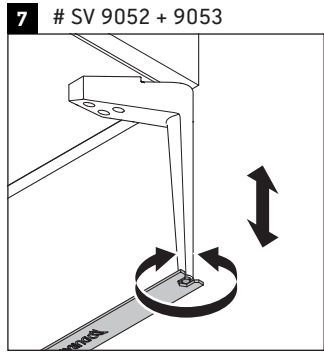

Order no. SV4647/24.03.1