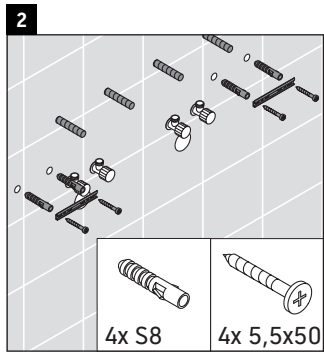

Order no. SV4647/24.03.1