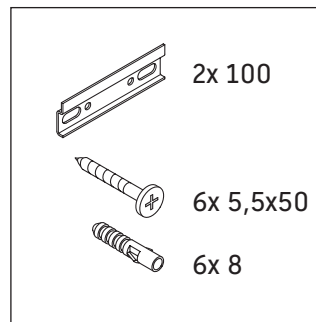

Sivida

SV 4647

Montageanleitung

W mm	X mm
16	843

ME by Starck # 233613

Verwendungshinweise

Die Badmöbelserie entspricht den gültigen Normen und Richtlinien zum Zeitpunkt der Auslieferung und ist für den Einsatz in Bädern konzipiert. Eine direkte Benetzung mit Wasser z. B. beim Duschen ist zu vermeiden.