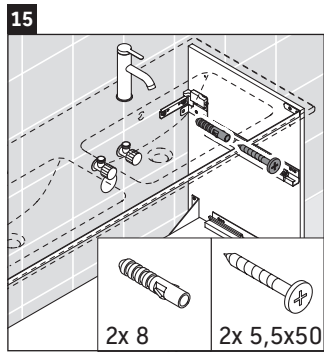

Order no. SV4647/24.03.1