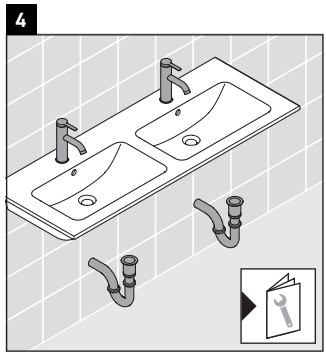

Order no. SV4647/24.03.1