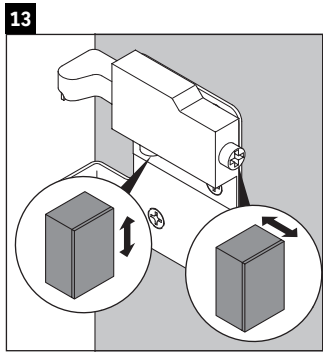

Order no. SV4647/24.03.1