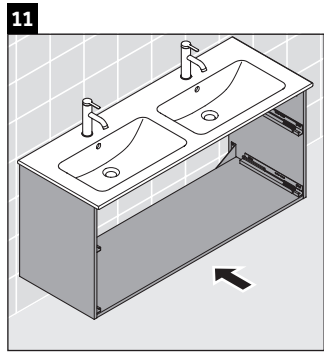

Order no. SV4647/24.03.1