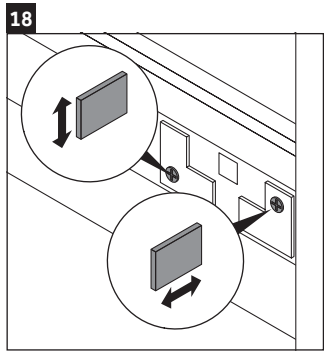

Order no. SV4647/24.03.1