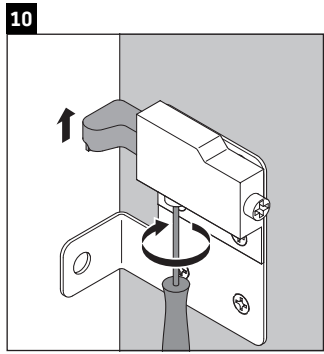

Order no. SV4647/24.03.1