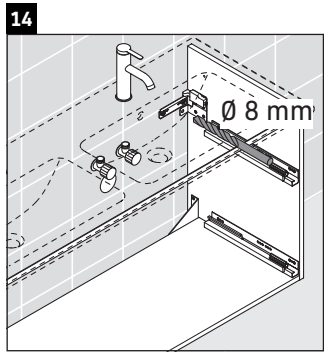

Order no. SV4647/24.03.1