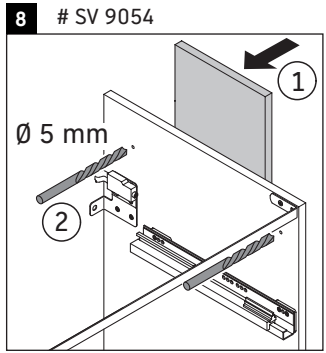

Order no. SV4647/24.03.1