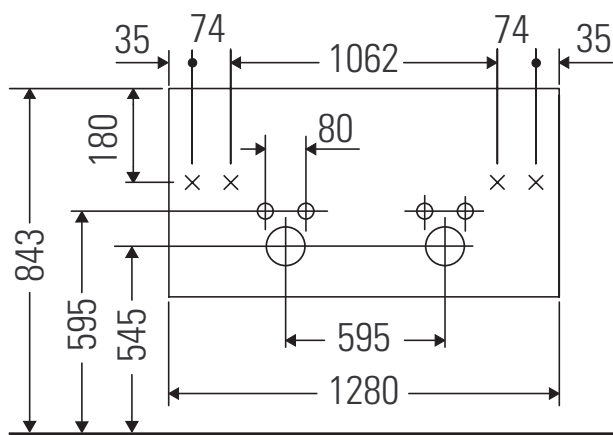

Sivida

SV 4647

Montageanleitung

W mm	X mm
16	843

ME by Starck # 233613

Verwendungshinweise

Die Badmöbelserie entspricht den gültigen Normen und Richtlinien zum Zeitpunkt der Auslieferung und ist für den Einsatz in Bädern konzipiert. Eine direkte Benetzung mit Wasser z. B. beim Duschen ist zu vermeiden.

Technische Verbesserungen und optische Veränderungen an den abgebildeten Produkten behalten wir uns vor.

Order no. SV4647/24.03.1