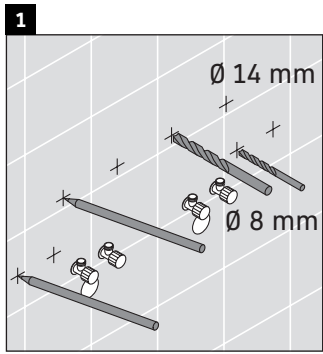

Order no. SV4647/24.03.1