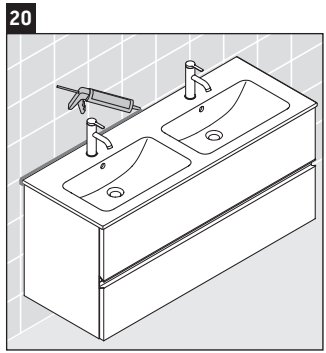

Order no. SV4647/24.03.1