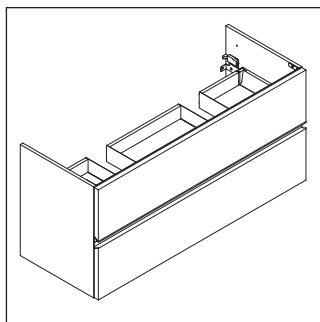

Sivida

SV 4647

Montageanleitung

W mm	X mm
16	843

ME by Starck # 233613

Verwendungshinweise

Die Badmöbelserie entspricht den gültigen Normen und Richtlinien zum Zeitpunkt der Auslieferung und ist für den Einsatz in Bädern konzipiert. Eine direkte Benetzung mit Wasser z. B. beim Duschen ist zu vermeiden.