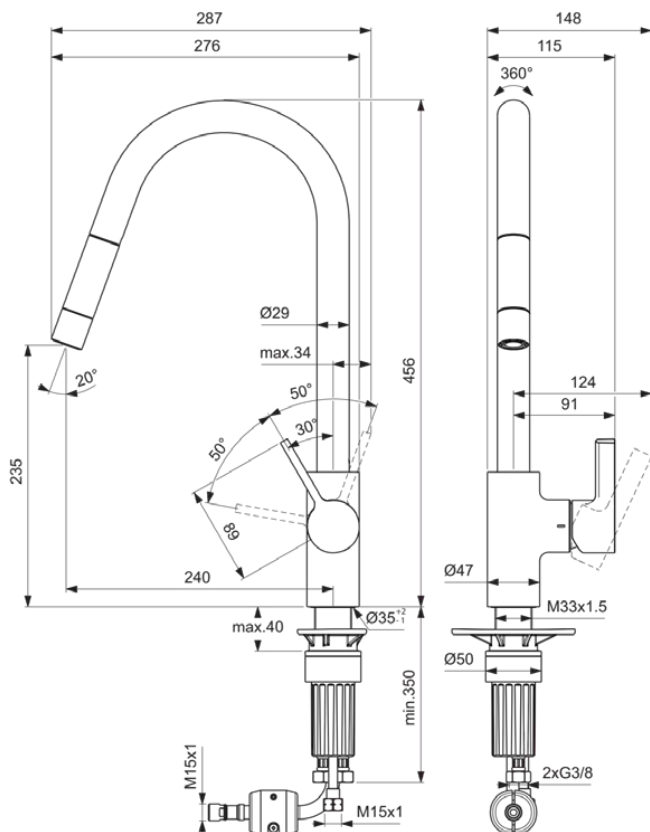

# BD414A5

Pull-out spout

## Allgemeine Informationen

Produktkategorie:	Ersatzteile
Produktart:	Ausziehbarer Auslauf
Marke:	Ideal Standard
Kollektion:	GUSTO
Designer:	Palomba Serafini Associati
Farbe:	A5 - Magnetic Grey
Oberflächenveredelung:	satın
Höhe (mm):	456
Breite (mm):	115
Ausladung (mm):	276
Befestigungsart:	EasyFix+
Nettogewicht (kg):	3.23
EAN Code:	3800861109105