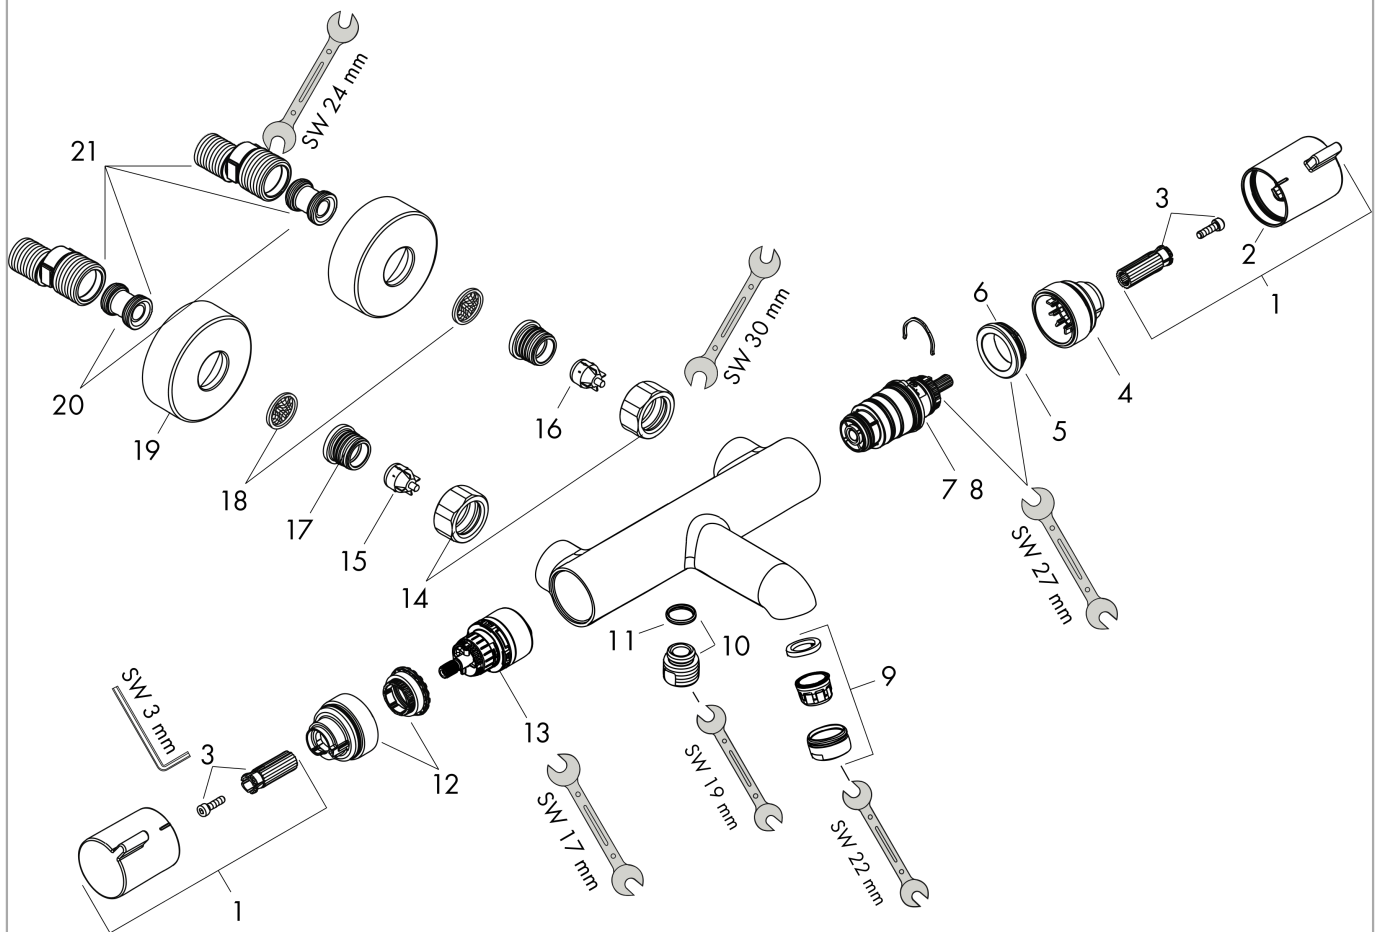

Ecostat

Wannenthermostat Comfort Aufputz

Oberfläche: **Polished Gold Optic** Artikelnummer: **13114990**

Beschreibung

Merkmale

- Ausladung 177 mm
- 2 Verbraucher
- Thermostatkartusche zur Regelung der Temperatur, Ab-/ Umstellventil
- Strahlart Armatur: Normalstrahl
- maximale Durchflussmenge bei 3 bar: 20 l/min
- Durchfluss für Wanneneinlauf bei 3 bar: 20 l/min
- Durchfluss für Handbrause bei 3 bar: 16 l/min
- Durchflussmenge Anschluss Handbrause (bei 3 bar): 16 l/min
- min. Betriebsdruck: 1 bar
- max. Betriebsdruck: 10 bar
- Sicherheitssperre bei 40 °C
- Temperaturbegrenzung einstellbar
- Rückflussverhinderer
- mit Schalldämpfer
- Material Griffe: Metall
- Anschlussgröße: DN15
- Anschlussart: S-Anschlüsse, G 1/2
- Wandmontage
- Stichmaß: 150 ± 12 mm
- Schmutzfangsieb integriert
- Geräuschgruppe: I
- Durchflussklasse: C, B
- DVGW NW-6509CN0422
- PA-IX 19693/ICB

Durchflussdiagramm

Ecostat
Wannenthermostat Comfort Aufputz
 Oberfläche: **Polished Gold Optic** Artikelnummer: **13114990**

Explosionszeichnung

Baujahr: >07/19

Ecostat

Wannenthermostat Comfort Aufputz

Oberfläche: **Polished Gold Optic** Artikelnummer: **13114990**

Ersatzteilliste

Baujahr: >07/19

Pos.	Beschreibung	Artikelnummer	PG	VE
1	Griff	95836990	58	1
2	Druckknopf	92848990	52	1
3	Schnappeinsatz mit Schraube	95843000	3	1
4	Anschlagscheibe	95839000	6	1
5	Mutter	98913000	6	1
6	O-Ring 26x1,5	98390000	1	1
7	Temperatur Regeleinheit	98282000	14	1
8	Regeleinheit für vertauschte Anschlüsse	92373000	18	1
9	Luftsprudler M24x1 (30 l/min)	96512990	7	1
10	Anschlußnippel	95392000	6	1
11	O-Ring 14x2	98129000	1	1
12	Anschlagscheibe	95840000	6	1
13	Absperreinheit inkl. Umsteller	98283000	12	1
14	Muttern Set	96157990	58	1
15	Rückflussverhinderer (druckbeständig bis 2 MPa)	93136000	8	1
16	Rückflußverhinderer	96737000	8	1
17	O-Ring 17x1,5	98137000	1	1
18	Siebichtung	96922000	3	1
19	Rosette Ø 68 mm	96467990	56	1
20	S-Anschluss Set (±12 mm)	94140000	10	1
21	Schalldämpfer	96429000	2	1