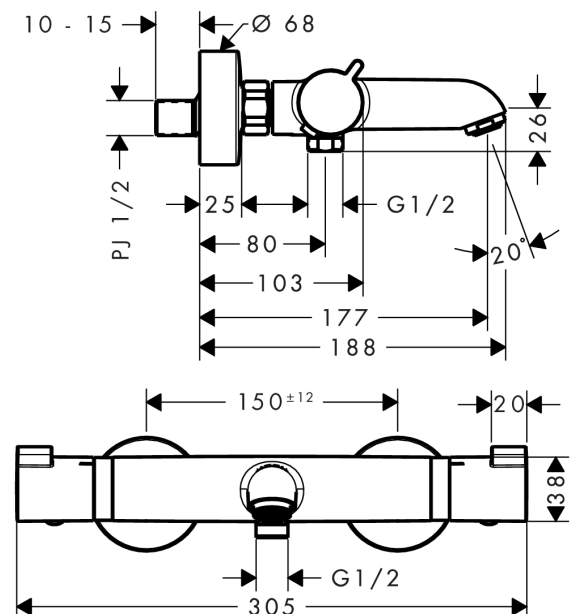

Ecostat

Wannenthermostat Comfort Aufputz

Oberfläche: **Polished Gold Optic** Artikelnummer: **13114990**

Beschreibung

Merkmale

- Ausladung 177 mm
- 2 Verbraucher
- Thermostatkartusche zur Regelung der Temperatur, Ab-/ Umstellventil
- Strahlart Armatur: Normalstrahl
- maximale Durchflussmenge bei 3 bar: 20 l/min
- Durchfluss für Wanneneinlauf bei 3 bar: 20 l/min
- Durchfluss für Handbrause bei 3 bar: 16 l/min
- Durchflussmenge Anschluss Handbrause (bei 3 bar): 16 l/min
- min. Betriebsdruck: 1 bar
- max. Betriebsdruck: 10 bar
- Sicherheitssperre bei 40 °C
- Temperaturbegrenzung einstellbar
- Rückflussverhinderer
- mit Schalldämpfer
- Material Griffe: Metall
- Anschlussgröße: DN15
- Anschlussart: S-Anschlüsse, G 1/2
- Wandmontage
- Stichmaß: 150 ± 12 mm
- Schmutzfangsieb integriert
- Geräuschgruppe: I
- Durchflussklasse: C, B
- DVGW NW-6509CN0422
- PA-IX 19693/ICB

Technologie

Designpreise

Zertifikate / Nachhaltigkeit

Produktabbildung

Maßzeichnung

Ecostat

Wannenthermostat Comfort Aufputz

Oberfläche: **Polished Gold Optic** Artikelnummer: **13114990**

Ersatzteilliste

Baujahr: >07/19

Pos.	Beschreibung	Artikelnummer	PG	VE
1	Griff	95836990	58	1
2	Druckknopf	92848990	52	1
3	Schnappeinsatz mit Schraube	95843000	3	1
4	Anschlagscheibe	95839000	6	1
5	Mutter	98913000	6	1
6	O-Ring 26x1,5	98390000	1	1
7	Temperatur Regeleinheit	98282000	14	1
8	Regeleinheit für vertauschte Anschlüsse	92373000	18	1
9	Luftsprudler M24x1 (30 l/min)	96512990	7	1
10	Anschlußnippel	95392000	6	1
11	O-Ring 14x2	98129000	1	1
12	Anschlagscheibe	95840000	6	1
13	Absperreinheit inkl. Umsteller	98283000	12	1
14	Muttern Set	96157990	58	1
15	Rückflussverhinderer (druckbeständig bis 2 MPa)	93136000	8	1
16	Rückflußverhinderer	96737000	8	1
17	O-Ring 17x1,5	98137000	1	1
18	Siebichtung	96922000	3	1
19	Rosette Ø 68 mm	96467990	56	1
20	S-Anschluss Set (±12 mm)	94140000	10	1
21	Schalldämpfer	96429000	2	1