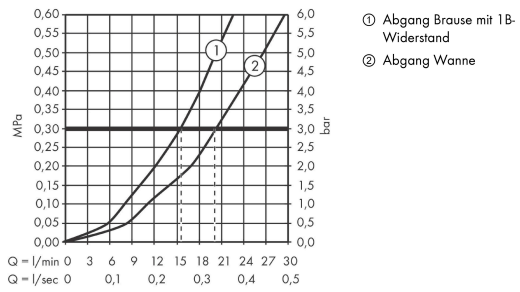

Ecostat

Wannenthermostat Comfort Aufputz

Oberfläche: **Polished Gold Optic** Artikelnummer: **13114990**

Durchflussdiagramm