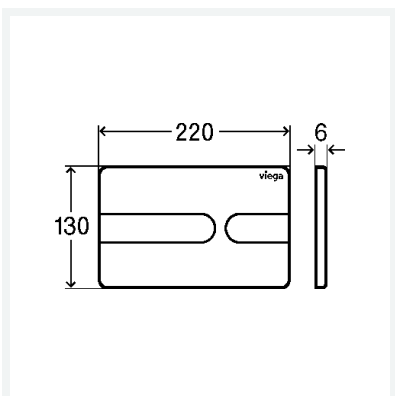

## Eigenschaften

Abdeckplatte	Kunststoff schwarz matt
Druckstück	Kunststoff schwarz matt
Gewicht	218,1 g
Volumen	2072 cm <sup>3</sup>