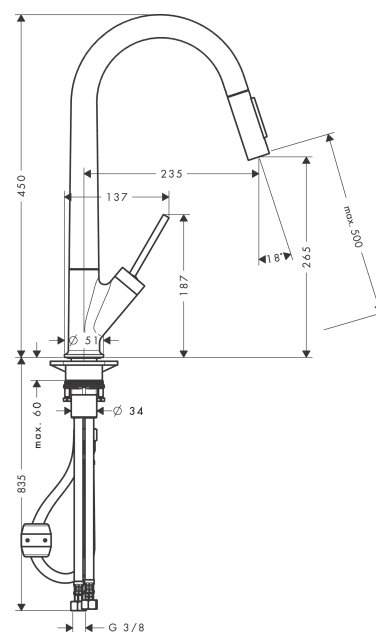

AXOR Starck
Einhebel-Küchenmischer 270 mit Ausziehbrause
 Oberfläche: **Brushed Gold Optic** Artikelnummer: **10821250**

Merkmale

- ComfortZone 270
- Schwenkbereich einstellbar in 2 Stufen auf 110° oder 150°
- Brausestrahl, Laminarstrahl
- Brausestrahl arretierbar, Strahlrückstellung durch Tastendruck
- MagFit magnetische Brausehalterung
- Quick-Connect Schlauch
- maximale Durchflussmenge bei 3 bar: 9 l/min
- Joystick-Keramikmischsystem
- Rückflussverhinderer integriert
- für Durchlauferhitzer geeignet
- Auszugslänge bis zu 50 cm
- P-IX 19702/IOO

Technologie

Produktabbildung

Maßzeichnung

AXOR Starck
Einhebel-Küchenmischer 270 mit Ausziehbrause
 Oberfläche: **Brushed Gold Optic** Artikelnummer: **10821250**

Durchflussdiagramm