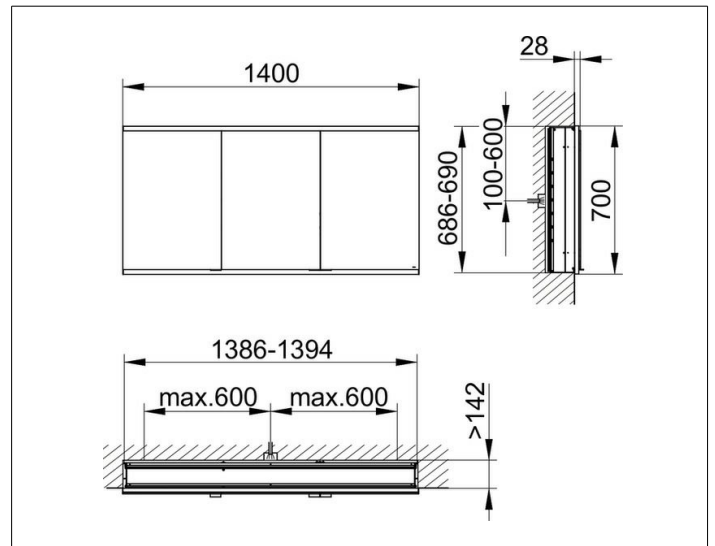

Royal Modular 2.0  
800310140100000 Spiegelschrank

PRODUKT

ZEICHNUNG

EEK: A++, A+, A,

OBERFLÄCHE

silber-eloxiert

ABMESSUNG

1400 x 700 x 160 mm