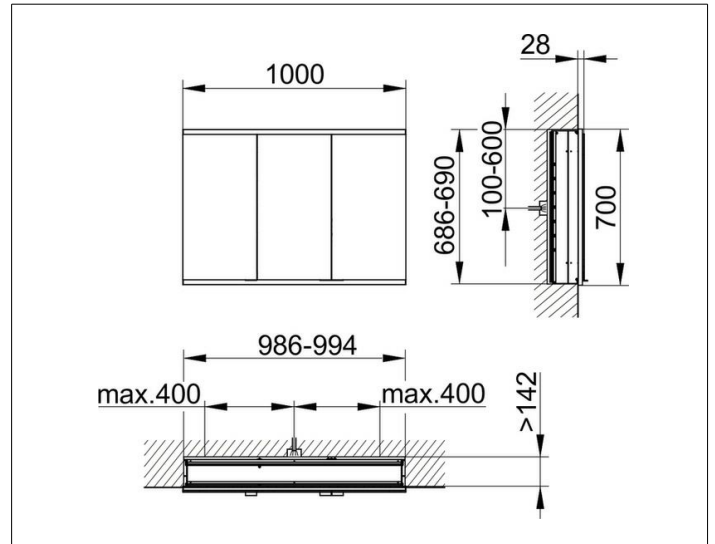

Royal Modular 2.0
800320100100300 Spiegelschrank

PRODUKT

ZEICHNUNG

EEK: C ,

OBERFLÄCHE

silber-eloxiert

ABMESSUNG

1000 x 700 x 160 mm