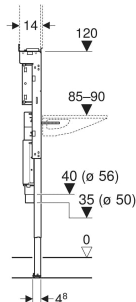

Geberit Duofix Element für Geberit ONE Waschtisch verkürzte Ausladung und Wandarmatur, raumhoch, mit UP-Drehgeruchsverschluss, mit UP-Clou

VERWENDUNGSZWECKE

- Für Metall- und Holzständerwände
- Für Geberit Duofix Systemwände
- Zum Einbau in raumhohe Vorwände
- Zum Einbau in raumhohe Trennwände
- Für barrierefreies Bauen geeignet
- Für Fußbodenaufbauten 0–25 cm
- Für UP-Armaturen
- Für Geberit ONE Waschtische
- Für Geberit ONE Möbelwaschtische

TECHNISCHE DATEN

Werkstoff

Stahl

LIEFERUMFANG

- Traverse für Spiegelschrank
- 2 Seitenbefestigungen
- 2 Konsolen
- Kupplungsbuchse für Netzanschluss
- Befestigungsmaterial

ZUBEHÖR

- Fertigbauset für Geberit ONE Waschtisch schwebendes Design
- Fertigbauset für Geberit ONE Möbelwaschtisch
- Geberit Duofix Set Fußverlängerungen Länge 20 cm

<i>Art.-Nr.</i>	<i>a</i> <i>cm</i>	<i>B</i> <i>cm</i>	<i>b</i> <i>cm</i>	<i>Breite Waschtisch</i> <i>cm</i>	<i>H</i> <i>cm</i>	<i>T</i> <i>cm</i>	<i>VE1</i> <i>St.</i>
111.082.00.2 Neu	74	95	22.5	90	125	14	1