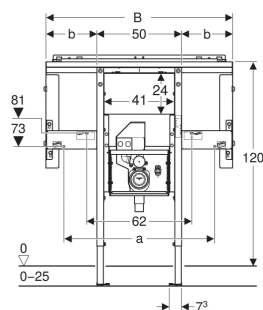

Geberit Duofix Element für Geberit ONE Waschtisch verkürzte Ausladung und Wandarmatur, raumhoch, mit UP-Drehgeruchsverschluss, mit UP-Clou

VERWENDUNGSZWECKE

- Für Metall- und Holzständerwände
- Für Geberit Duofix Systemwände
- Zum Einbau in raumhohe Vorwände
- Zum Einbau in raumhohe Trennwände
- Für barrierefreies Bauen geeignet
- Für Fußbodenaufbauten 0–25 cm
- Für UP-Armaturen
- Für Geberit ONE Waschtische
- Für Geberit ONE Möbelwaschtische

EIGENSCHAFTEN

- Statisch selbsttragender Rahmen, mit Pulverbeschichtung korrosionsgeschützt

- Passend zu Geberit ONE
- Fußplatten drehbar, passend zum Einbau in U-Profile UW 50 und UW 75
- Fußplatten werkzeuglos in Geberit Duofix Systemschiene montierbar, ohne Zusatzkomponenten
- Fußstützen verzinkt korrosionsgeschützt, mit Rutschhemmung
- Montageplatte aus Furnierholz, wasserfest verleimt
- Montageplatte höhen- und tiefenverstellbar
- UP-Geruchsverschluss mit Serviceöffnung
- Wandeinbaukasten mit Anschlussstutzen aus PE, ø 50 / 56 mm
- Elektroanschlussdose im UP-Gehäuse

TECHNISCHE DATEN

Werkstoff

Stahl

LIEFERUMFANG

- Traverse für Spiegelschrank
- 2 Seitenbefestigungen
- 2 Konsolen
- Kupplungsbuchse für Netzanschluss
- Befestigungsmaterial

ZUBEHÖR

- Fertigbauset für Geberit ONE Waschtisch schwebendes Design
- Fertigbauset für Geberit ONE Möbelwaschtisch
- Geberit Duofix Set Fußverlängerungen Länge 20 cm