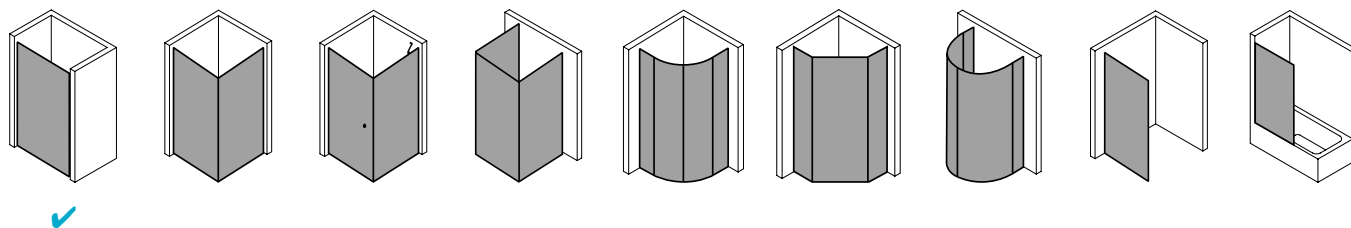

Produktleistungen

- Kermi Duschdesign PASA XP Pendeltür 1-flügelig mit Festfeld
- Zum Einbau in einer Nische.
- Teilgerahmte Tür mit einem Glasflügel, nach innen und außen öffnend, mit einem Festfeld.
- Optional mit PASA-Stabilisierung (innen) ZDSS VSS PX. Die verwendete Stabilisierung erhöht das Produkt um 32 mm.
- Verglasung mit 8 mm Einscheiben-Sicherheitsglas nach EN 12150-1, optional mit Pflegeleicht-Beschichtung CLEAN.
- Profile aus hochwertigem eloxiertem Aluminium, Beschläge und Griffe aus hochwertigem Metall.
- Verstellmöglichkeit im Wandprofil festfeldseitig 30 mm, verschlusseitig 5 mm.
- Türbeschläge mit Hebe-Senk-Mechanismus und innen bündig mit der Glasoberfläche.
- Durchgehende Magnetleisten und Dichtprofile, waagerechte Dichtleiste mit Wasserabpralleffekt.
- Mit Bodenschwelle (Höhe 6 mm), oder ohne Bodenschwelle (bodenfrei) installierbar.
- PASA XP erfüllt die Anforderungen der Spritzwasserschutzprüfung nach DIN EN 14428.
- Im Lieferumfang enthalten: Befestigungsmaterial. Ein frei platzierbarer transparenter Handtuchhalter-Haken.
- Made in Germany.
- Geprüft nach DIN EN 14428 (CE).
- 20 Jahre Ersatzteil-Nachkaufsicherheit nach Auslauf des Modells.
- Qualitätssicherungssystem zertifiziert nach DIN EN ISO 9001:2015.
- Umweltmanagement zertifiziert nach DIN EN 14001:2015.
- Energiemanagement zertifiziert nach DIN EN 50001:2011.

Technische Daten

Höhe	1850 mm
Breite	1000 mm
Tiefe	31 mm
Oberfläche	Silber Hochglanz
Glas	ESG Klar
Beschichtung	ohne
Wanneneinbaumaß	975-1.010 mm
Anschlag	links
Türart	

Einbausituation

Technische Darstellung