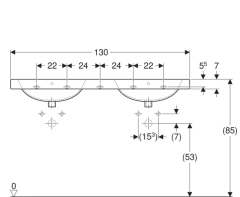

Geberit Preciosa Doppelwaschtisch

Beispielbild

Eigenschaften

- Abgesenkte Hahnlochbank

Technische Daten

Werkstoff

Sanitärkeramik

Art.-Nr.	Farbe / Oberfläche	Hahnloch	Überlauf	B	H	T	VE1
133240600	weiß / KeraTect	ohne	ohne	130 cm	20 cm	55 cm	1 St.

- Geberit Ablaufventil mit freiem Auslauf, (G 1 1/4) x 80 mm (Art.-Nr. 152.080.21.1)