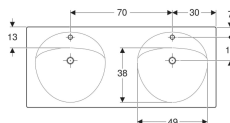

Geberit Preciosa Doppelwaschtisch

Beispielbild

Eigenschaften

- Abgesenkte Hahnlochbank

Technische Daten

Werkstoff

Sanitärkeramik

Art.-Nr.	Farbe / Oberfläche	Hahnloch	Überlauf	B	H	T	VE1
133240600	weiß / KeraTect	ohne	ohne	130 cm	20 cm	55 cm	1 St.

- Geberit Ablaufventil mit freiem Auslauf, (G 1 1/4) x 80 mm (Art.-Nr. 152.080.21.1)