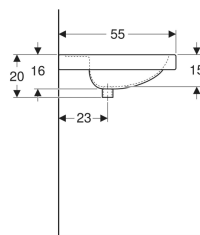

Geberit Preciosa Doppelwaschtisch

Beispielbild

Eigenschaften

- Abgesenkte Hahnlochbank

Technische Daten

Werkstoff

Sanitärkeramik

Art.-Nr.	Farbe / Oberfläche	Hahnloch	Überlauf	B	H	T	VE1
133240600	weiß / KeraTect	ohne	ohne	130 cm	20 cm	55 cm	1 St.

- Geberit Ablaufventil mit freiem Auslauf, (G 1 1/4) x 80 mm (Art.-Nr. 152.080.21.1)