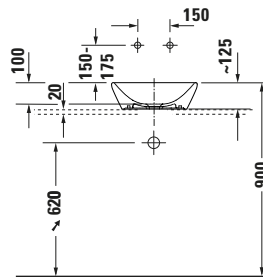

Aufsatzbecken

Basis Angaben

Langbezeichnung	Duravit D-Neo Aufsatzbecken 400 mm Weiß Hochglanz, Anzahl Hahnlöcher pro Waschplatz: 0 – 2397400070
-----------------	---

Spezifikationen

Farbe	
Farbwert	Weiß
Innenfarbe	Weiß
Aussenfarbe	Weiß
Glanzgrad	Hochglanz
Glanzgrad Innen	Hochglanz
Glanzgrad Außen	Hochglanz
Material	
Material	Keramik

Beschreibungstexte

Ausschreibungstext	Duravit D-Neo Aufsatzbecken Weiß Hochglanz 400 mm, Designer: Bertrand Lejoly, Sanitärkeramik, Aufsatz, Ohne Überlauf, Position Ablauf: Mitte, Ablagefläche: , Anzahl Becken: 1, Beckenform: Eckig, Position Becken: Mitte, Position Hahnloch: n/a, Weiß Hochglanz, Geeignet für Möbel, CE-Kennzeichen-1: EN 14688, EAN Nr.: 4067116345254, Artikelgewicht: 9,5 kg, Abmessungen (Breite / Länge x Tiefe / Breite x Höhe): 400 x 400 x 125 mm, Artikel Nr.: 2397400070
--------------------	--

Logistik

Artikelgewicht	9,5 kg
----------------	--------

Passende Produkte

Passende Artikel	
	Schaftventil # 005024 Universal
	Designsiphon # 005036 Universal

Weitere Informationen finden Sie hier

<https://pro.duravit.de/p/2397400070>