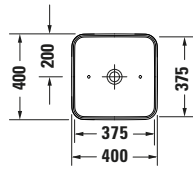

Aufsatzbecken

Basis Angaben

Langbezeichnung	Duravit D-Neo Aufsatzbecken 400 mm Weiß Hochglanz, Anzahl Hahnlöcher pro Waschplatz: 0 – 2397400070
-----------------	---

Spezifikationen

Farbe	
Farbwert	Weiß
Innenfarbe	Weiß
Aussenfarbe	Weiß
Glanzgrad	Hochglanz
Glanzgrad Innen	Hochglanz
Glanzgrad Außen	Hochglanz
Material	
Material	Keramik

Beschreibungstexte

Ausschreibungstext	Duravit D-Neo Aufsatzbecken Weiß Hochglanz 400 mm, Designer: Bertrand Lejoly, Sanitärkeramik, Aufsatz, Ohne Überlauf, Position Ablauf: Mitte, Ablagefläche: , Anzahl Becken: 1, Beckenform: Eckig, Position Becken: Mitte, Position Hahnloch: n/a, Weiß Hochglanz, Geeignet für Möbel, CE-Kennzeichen-1: EN 14688, EAN Nr.: 4067116345254, Artikelgewicht: 9,5 kg, Abmessungen (Breite / Länge x Tiefe / Breite x Höhe): 400 x 400 x 125 mm, Artikel Nr.: 2397400070
--------------------	--