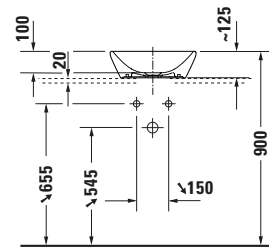

Aufsatzbecken

Basis Angaben

Langbezeichnung	Duravit D-Neo Aufsatzbecken 400 mm Weiß Hochglanz, Anzahl Hahnlöcher pro Waschplatz: 0 – 2397400070
-----------------	---

Spezifikationen

Farbe	
Farbwert	Weiß
Innenfarbe	Weiß
Aussenfarbe	Weiß
Glanzgrad	Hochglanz
Glanzgrad Innen	Hochglanz
Glanzgrad Außen	Hochglanz
Material	
Material	Keramik

Beschreibungstexte

Ausschreibungstext	Duravit D-Neo Aufsatzbecken Weiß Hochglanz 400 mm, Designer: Bertrand Lejoly, Sanitärkeramik, Aufsatz, Ohne Überlauf, Position Ablauf: Mitte, Ablagefläche: , Anzahl Becken: 1, Beckenform: Eckig, Position Becken: Mitte, Position Hahnloch: n/a, Weiß Hochglanz, Geeignet für Möbel, CE-Kennzeichen-1: EN 14688, EAN Nr.: 4067116345254, Artikelgewicht: 9,5 kg, Abmessungen (Breite / Länge x Tiefe / Breite x Höhe): 400 x 400 x 125 mm, Artikel Nr.: 2397400070
--------------------	--

Logistik

Artikelgewicht	9,5 kg
----------------	--------

Passende Produkte

Passende Artikel	
	Schaftventil # 005024 Universal
	Designsiphon # 005036 Universal

Weitere Informationen finden Sie hier

<https://pro.duravit.de/p/2397400070>