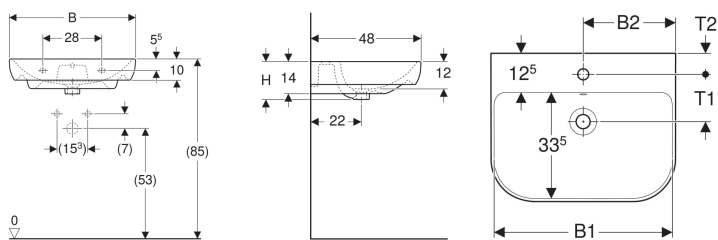

Geberit Smyle Waschtisch

Beispielbild

Werkstoff

Sanitärkeramik

Technische Daten

Art.-Nr.	Farbe / Oberfläche	Hahnloch	Überlauf	B	B1	B2	H	T	T1	T2	VE1
500.248.01.8	weiß / KeraTect	mittig	sichtbar	70 cm	66.8 cm	35 cm	16.5 cm	48 cm	15 cm	7 cm	1 St.

Zubehör

- Geberit Tauchrohrsiphon für Waschbecken, Anschluss BSP, Abgang horizontal oder vertikal
- Geberit Tauchrohrgeruchsverschluss für Waschbecken, Abgang horizontal
- Befestigungsset für Geberit Waschtische