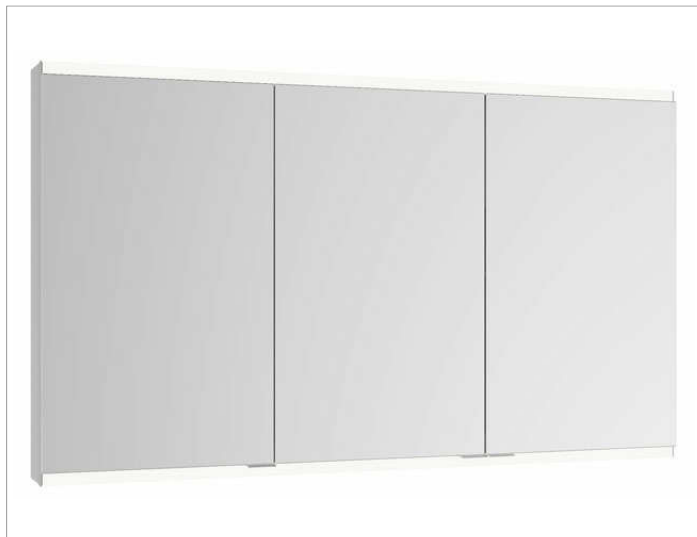

Royal Modular 2.0
80032114000000 Spiegelschrank

PRODUKT

ZEICHNUNG

EEK: A++, A+, A ,

OBERFLÄCHE

silber-eloxiert

ABMESSUNG

1400 x 700 x 120 mm