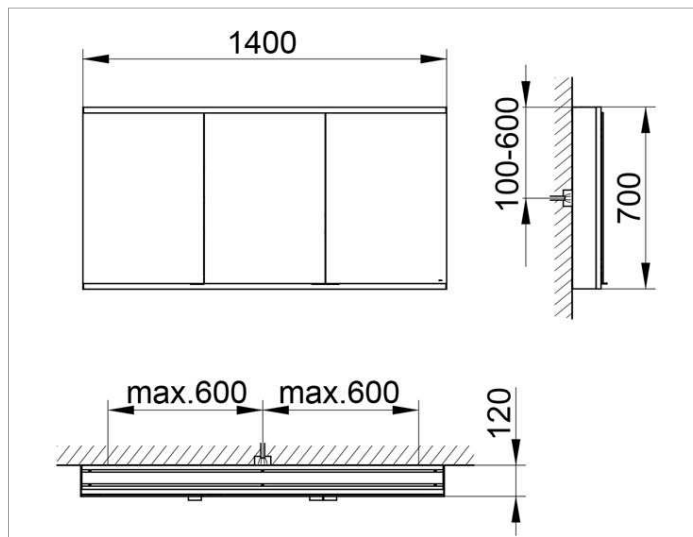

Royal Modular 2.0
80032114000000 Spiegelschrank

PRODUKT

ZEICHNUNG

EEK: A++, A+, A ,

OBERFLÄCHE

silber-eloxiert

ABMESSUNG

1400 x 700 x 120 mm