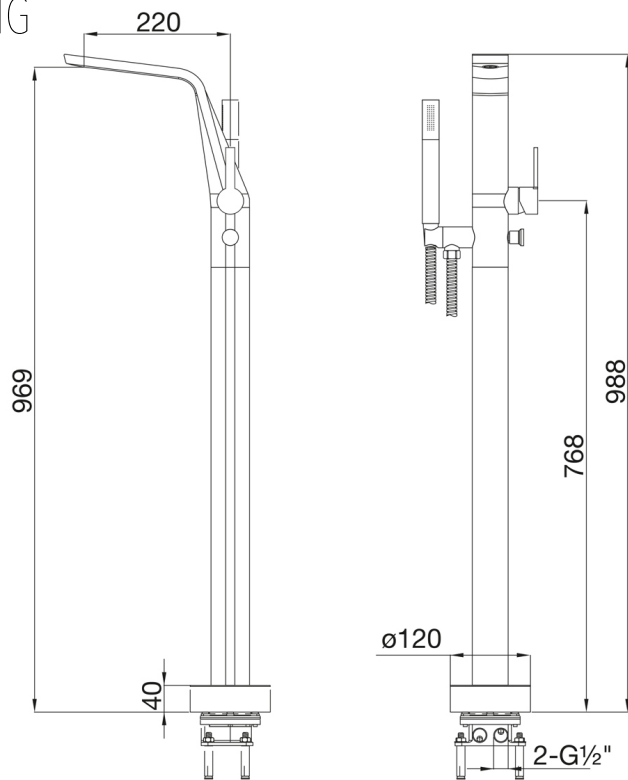

260 1162 S Freistehende Wannen-Armatur

mit Keramikkartusche,
eigensicher gegen Rückfließen,
mit Umsteller und Handbrause,
Ausladung 220 mm, matt black(Einbaukörper 020 1162 separat bestellen)

PRODUKTBILD

260 1162 S Freistehende Wannen-Armatur

mit Keramikkartusche,
 eigensicher gegen Rückfließen,
 mit Umsteller und Handbrause,
 Ausladung 220 mm, matt black (Einbaukörper 020 1162 separat bestellen)

TECHNISCHE ZEICHNUNG

260 1162 S
 STEINBERG

260 1162 S Freistehende Wannen-Armatur

mit Keramikkartusche,
 eigensicher gegen Rückfließen,
 mit Umsteller und Handbrause,
 Ausladung 220 mm, matt black(Einbaukörper 020 1162 separat bestellen)

EXPLOSIONSZEICHNUNG

PartNo	DE	EN	
1	260 4009	Fuß-Rosette Ø 120 mm mit der Dichtung, Chrom	rosette Ø 120 mm with seal for 260 1162, chrome
2	099 1169	Befestigungsset zum Universal - UP- Körper 020 1161	fixing set for universal concealed body 020 1161
			260 1162
3	260 9072	Umsteller	diverter
4	099 9126	Luftsprudler mit Gummidichtung und Perlatorschlüssel	aerator with seal and aerator key
5	099 4104	Chromkämpchen	chrome cap of single lever
6	099 1105	Madenschraube	screw of single lever
			18. 02. 2019
7	260 9943	EHM - Armaturenhebel mit Logo und Markierungen	single lever with logo and blue/red marks
8	260 8033	Kugelkappe	spherical chrome cap
9	260 8012	Überwurfmutter Kartuschenbefestigung (35mm)	hexagon of cartridge fixing set (35mm)
10	099 9019	Keramik - Kartusche 35mm (KEROX)	ceramic cartridge 35 mm (KEROX)
11	099 9655	Metal-Strahlerhandbrause, Chrom	metal hand shower, chrome
12	260 4002	Handbrausehalter	hand shower holder
13		Rückflussverhinderer DN15	backflow preventer DN15
14	099 9418	Metal-Brauseschlauch 1500 mm Ø1/2"x Konus 1/2"	metal shower hose 1500 mm, Ø1/2" x cone seat 1/2"
15	020 1162	Einbaukörper 1/2" (bestellen separat)	concealed set 1/2" (order separately)