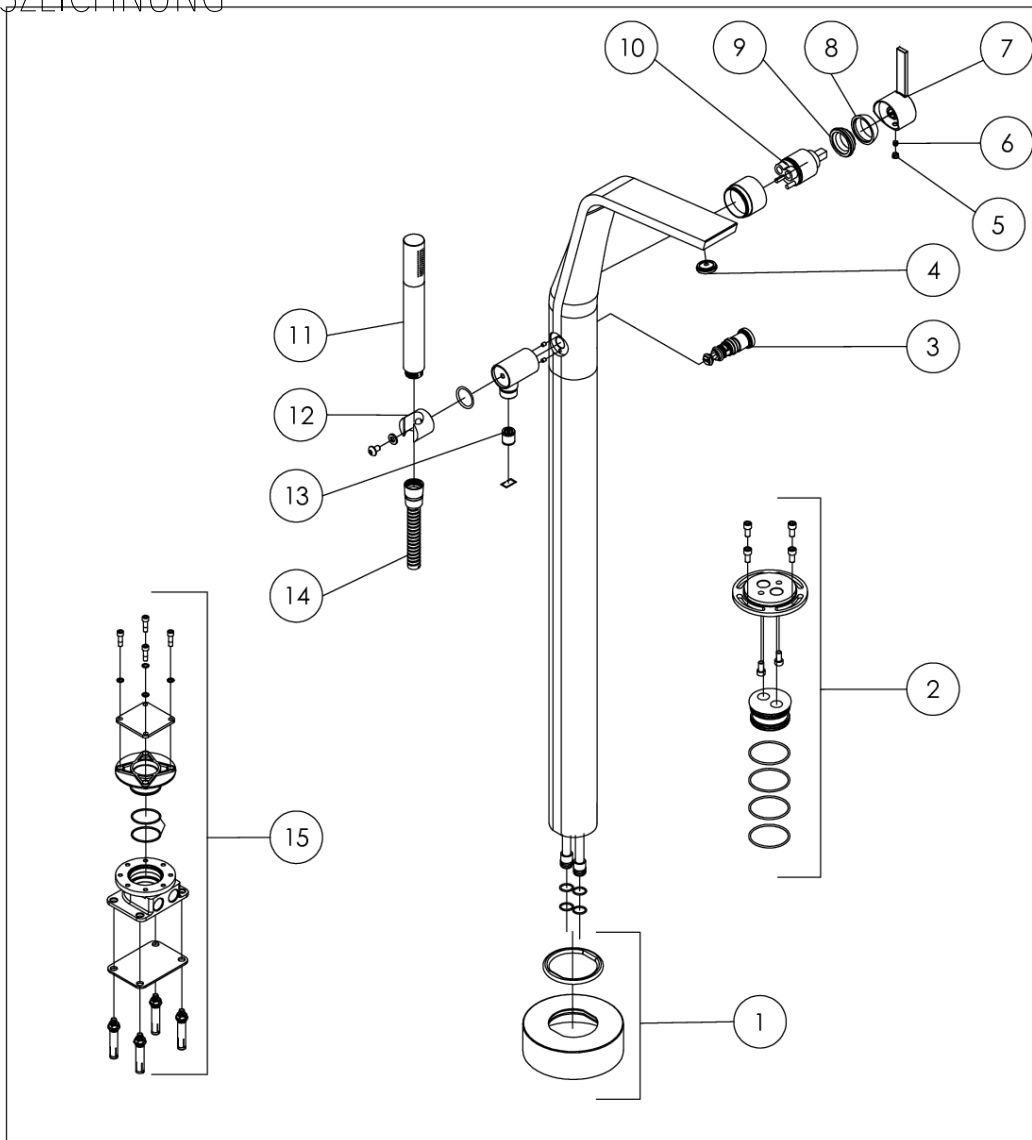

260 1162 S Freistehende Wannen-Armatur

mit Keramikkartusche,
eigensicher gegen Rückfließen,
mit Umsteller und Handbrause,
Ausladung 220 mm, matt black(Einbaukörper 020 1162 separat bestellen)

PRODUKTBILD

260 1162 S Freistehende Wannen-Armatur

mit Keramikkartusche,
 eigensicher gegen Rückfließen,
 mit Umsteller und Handbrause,
 Ausladung 220 mm, matt black (Einbaukörper 020 1162 separat bestellen)

TECHNISCHE ZEICHNUNG

260 1162 S
 STEINBERG

260 1162 S Freistehende Wannen-Armatur

mit Keramikkartusche,
 eigensicher gegen Rückfließen,
 mit Umsteller und Handbrause,
 Ausladung 220 mm, matt black(Einbaukörper 020 1162 separat bestellen)

EXPLOSIONSZEICHNUNG

PartNo	DE	EN	
1	260 4009	Fuß-Rosette Ø 120 mm mit der Dichtung, Chrom	rosette Ø 120 mm with seal for 260 1162, chrome
2	099 1169	Befestigungsset zum Universal - UP- Körper 020 1161	fixing set for universal concealed body 020 1161
			260 1162
3	260 9072	Umsteller	diverter
4	099 9126	Luftsprudler mit Gummidichtung und Perlatorschlüssel	aerator with seal and aerator key
5	099 4104	Chromkämpchen	chrome cap of single lever
6	099 1105	Madenschraube	screw of single lever
			18. 02. 2019
7	260 9943	EHM - Armaturenhebel mit Logo und Markierungen	single lever with logo and blue/red marks
8	260 8033	Kugelkappe	spherical chrome cap
9	260 8012	Überwurfmutter Kartuschenbefestigung (35mm)	hexagon of cartridge fixing set (35mm)
10	099 9019	Keramik - Kartusche 35mm (KEROX)	ceramic cartridge 35 mm (KEROX)
11	099 9655	Metal-Strahlerhandbrause, Chrom	metal hand shower, chrome
12	260 4002	Handbrausehalter	hand shower holder
13		Rückflussverhinderer DN15	backflow preventer DN15
14	099 9418	Metal-Brauseschlauch 1500 mm Ø1/2"x Konus 1/2"	metal shower hose 1500 mm, Ø1/2" x cone seat 1/2"
15	020 1162	Einbaukörper 1/2" (bestellen separat)	concealed set 1/2" (order separately)