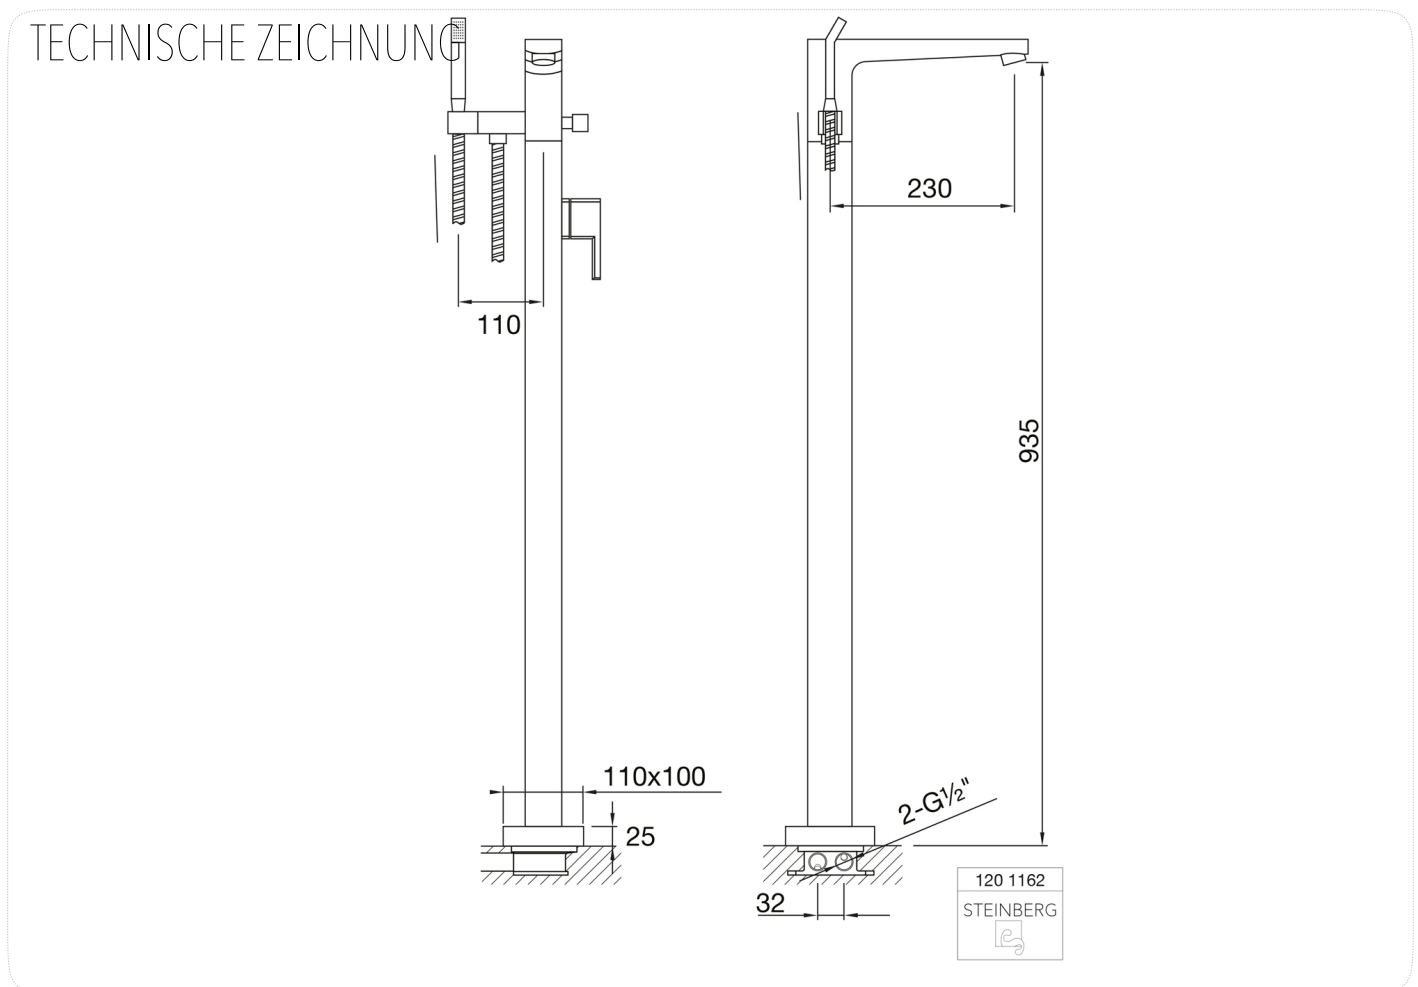

120 1162 Freistehende Wannen-Armatur

mit Keramikkartusche,
eigensicher gegen Rückfließen,
mit Umsteller und Handbrause,
Ausladung 230 mm, (Einbaukörper 1/2" 020 1162 separat bestellen), chrom

PRODUKTBILD

120 1162 Freistehende Wannen-Armatur

mit Keramikkartusche,
 eigensicher gegen Rückfließen,
 mit Umsteller und Handbrause,
 Ausladung 230 mm, (Einbaukörper 1/2" 020 1162 separat bestellen), chrom

120 1162 Freistehende Wannen-Armatur

mit Keramikkartusche,
 eigensicher gegen Rückfließen,
 mit Umsteller und Handbrause,
 Ausladung 230 mm, (Einbaukörper 1/2" 020 1162 separat bestellen), chrom

EXPLOSIONSZEICHNUNG

1	120 1655	Metall-Handbrause Metal hand shower	120 1162
2	120 4002	Handbrausehalter holder for hand shower	
3	099 9415	Metall-Brauseschlauch 1500 mm metal shower hose 1500 mm	
4	120 4009	Fussrosette 110 x 100 x 25 mm foot-rose 110 x 100 x 25 mm	09.11.2015
5	099 9019	Keramik-Kartusche Ø 35 mm (Kerox) ceramic cartridge Ø35 mm (Kerox)	
6	099 9906	Griffhebel mit Logo Steinberg handle with logo Steinberg	STEINBERG 
7	099 9066	Umsteller diverter	
8	099 9125	Luftsprudler komplett mit verchromter Hülse aerator complete with chrome sleeve	