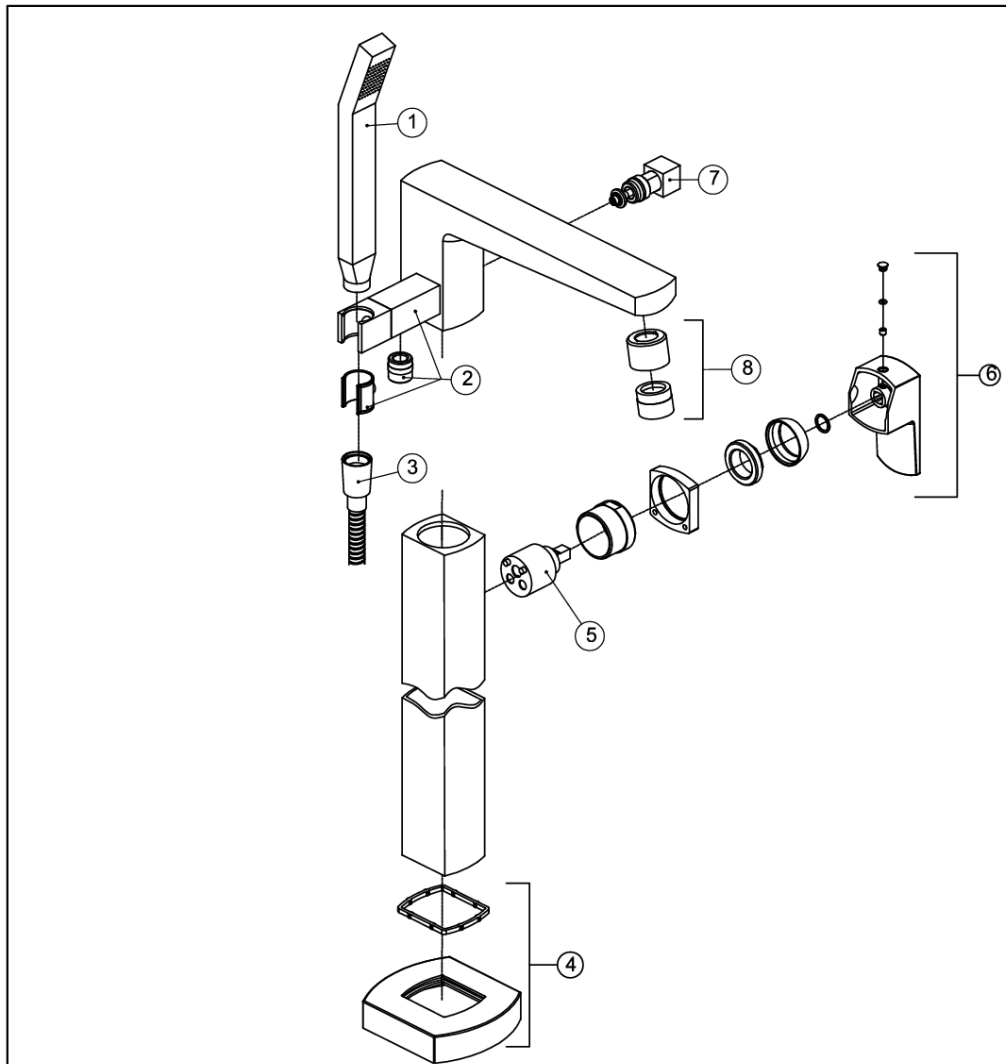

120 1162 Freistehende Wannen-Armatur

mit Keramikkartusche,
eigensicher gegen Rückfließen,
mit Umsteller und Handbrause,
Ausladung 230 mm, (Einbaukörper 1/2" 020 1162 separat bestellen), chrom

PRODUKTBILD

120 1162 Freistehende Wannen-Armatur

mit Keramikkartusche,
 eigensicher gegen Rückfließen,
 mit Umsteller und Handbrause,
 Ausladung 230 mm, (Einbaukörper 1/2" 020 1162 separat bestellen), chrom

120 1162 Freistehende Wannen-Armatur

mit Keramikkartusche,
 eigensicher gegen Rückfließen,
 mit Umsteller und Handbrause,
 Ausladung 230 mm, (Einbaukörper 1/2" 020 1162 separat bestellen), chrom

EXPLOSIONSZEICHNUNG

1	120 1655	Metall-Handbrause Metal hand shower	120 1162
2	120 4002	Handbrausehalter holder for hand shower	
3	099 9415	Metall-Brauseschlauch 1500 mm metal shower hose 1500 mm	
4	120 4009	Fussrosette 110 x 100 x 25 mm foot-rose 110 x 100 x 25 mm	09.11.2015
5	099 9019	Keramik-Kartusche Ø 35 mm (Kerox) ceramic cartridge Ø35 mm (Kerox)	
6	099 9906	Griffhebel mit Logo Steinberg handle with logo Steinberg	STEINBERG 
7	099 9066	Umsteller diverter	
8	099 9125	Luftsprudler komplett mit verchromter Hülse aerator complete with chrome sleeve	