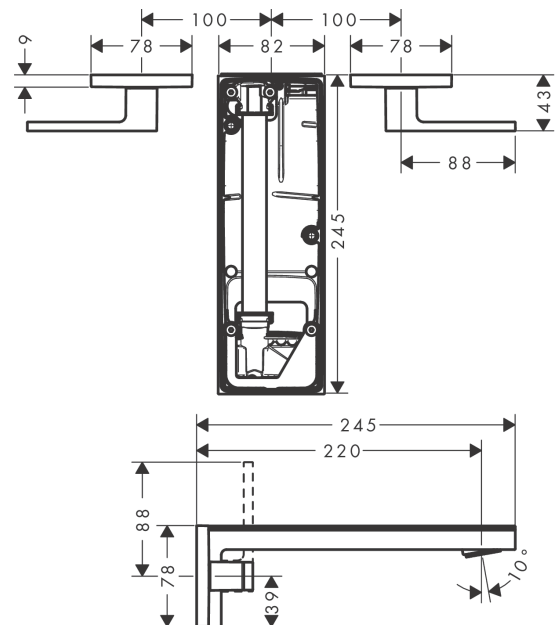

AXOR MyEdition

3-Loch Waschtischarmatur Unterputz für Wandmontage mit Auslauf 221 mm, ohne Platte

Oberfläche: **Brushed Black Chrome** Artikelnummer: **47082340**

Merkmale

- besteht aus: 3-Loch Waschtischarmatur Unterputz für Wandmontage, Ablaufgarnitur
- Ausladung: 221 mm
- Griffvariante: Hebelgriff
- Strahlart: PowderRain
- maximale Durchflussmenge bei 3 bar: 5 l/min
- Keramikventile heiß/kalt 90°
- mit isolierter Wasserführung - Wasserwege ohne Kontakt zu Nickel und Blei
- für Durchlauferhitzer geeignet
- unverschleißbare Ablaufgarnitur
- Anschlussart: Grundkörper
- Anschlussgröße: DN15

Technologie

Produktabbildung

Maßzeichnung

AXOR MyEdition

3-Loch Waschtischarmatur Unterputz für Wandmontage mit Auslauf 221 mm, ohne Platte

Oberfläche: **Brushed Black Chrome** Artikelnummer: **47082340**

Durchflussdiagramm