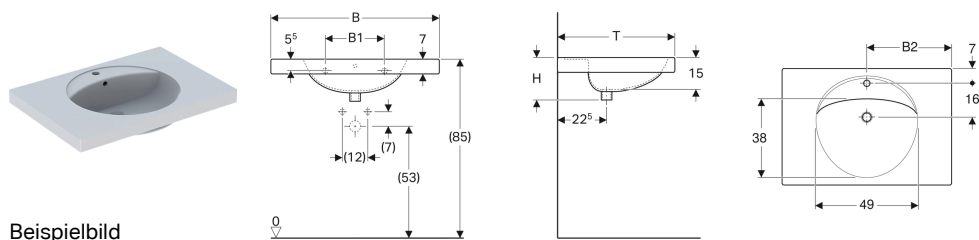

Geberit Waschtisch Preciosa, mit Ablagefläche

Eigenschaften

- Abgesenkte Hahnlochbank
- Mit Ablagefläche

Technische Daten

Werkstoff

Sanitärkeramik

Art.-Nr.	Farbe / Oberfläche	Hahnloch	Überlauf	B	B1	B2	H	T	VE1
253200000	weiß	mittig	sichtbar	60 cm	28 cm	30 cm	20 cm	55 cm	1 St.
253200600	weiß / KeraTect	mittig	sichtbar	60 cm	28 cm	30 cm	20 cm	55 cm	1 St.
253230000	weiß	mittig	ohne	60 cm	28 cm	30 cm	20 cm	55 cm	1 St.
253230600	weiß / KeraTect	mittig	ohne	60 cm	28 cm	30 cm	20 cm	55 cm	1 St.
253220000	weiß	ohne	sichtbar	60 cm	28 cm	30 cm	20 cm	55 cm	1 St.
253220600	weiß / KeraTect	ohne	sichtbar	60 cm	28 cm	30 cm	20 cm	55 cm	1 St.
253240000	weiß	ohne	ohne	60 cm	28 cm	30 cm	20 cm	55 cm	1 St.
253240600	weiß / KeraTect	ohne	ohne	60 cm	28 cm	30 cm	20 cm	55 cm	1 St.
124280000	weiß	mittig	sichtbar	80 cm	28 cm	40 cm	20 cm	55 cm	1 St.
124280600	weiß / KeraTect	mittig	sichtbar	80 cm	28 cm	40 cm	20 cm	55 cm	1 St.
124283000	weiß	mittig	ohne	80 cm	28 cm	40 cm	20 cm	55 cm	1 St.
124283600	weiß / KeraTect	mittig	ohne	80 cm	28 cm	40 cm	20 cm	55 cm	1 St.
124282000	weiß	ohne	sichtbar	80 cm	28 cm	40 cm	20 cm	55 cm	1 St.
124282600	weiß / KeraTect	ohne	sichtbar	80 cm	28 cm	40 cm	20 cm	55 cm	1 St.
124284000	weiß	ohne	ohne	80 cm	28 cm	40 cm	20 cm	55 cm	1 St.
124284600	weiß / KeraTect	ohne	ohne	80 cm	28 cm	40 cm	20 cm	55 cm	1 St.
124200000	weiß	mittig	sichtbar	100 cm	68 cm	50 cm	20 cm	55 cm	1 St.
124200600	weiß / KeraTect	mittig	sichtbar	100 cm	68 cm	50 cm	20 cm	55 cm	1 St.
124230000	* weiß	mittig	ohne	100 cm	68 cm	50 cm	20 cm	55 cm	1 St.
124230600	* weiß / KeraTect	mittig	ohne	100 cm	68 cm	50 cm	20 cm	55 cm	1 St.
124220000	* weiß	ohne	sichtbar	100 cm	68 cm	50 cm	20 cm	55 cm	1 St.
124220600	* weiß / KeraTect	ohne	sichtbar	100 cm	68 cm	50 cm	20 cm	55 cm	1 St.
124240000	* weiß	ohne	ohne	100 cm	68 cm	50 cm	20 cm	55 cm	1 St.
124240600	* weiß / KeraTect	ohne	ohne	100 cm	68 cm	50 cm	20 cm	55 cm	1 St.