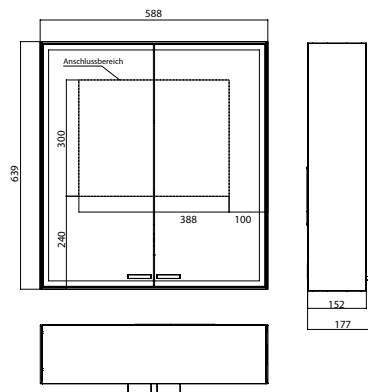

PRODUKTINFORMATION

Lichtspiegelschrank prestige 2, 588 mm, Aufputzmodell, IP 44 ohne light system

Art.-Nr.9897 070 01

Mit emco light system: Bedienung der Funktionen Ein/Aus, Lichtstärke, Lichtfarbe (2.700 bis 6.500 K) und Szenenauswahl (Cosmetic, Energizing, Relaxing) über App, Controller oder direkt am Touch-Bedienfeld. Vernetzung verschiedener Lichtquellen über Bluetooth. Detailinformationen zum emco light system unter www.emco-bath.com. Ohne emco light system: 2 Lichttaster (Helligkeit und Lichtfarbe - kalt/warm - stufenlos dimmbar), Umlaufende LED-Beleuchtung, verspiegelte Rückwand, verspiegelte Seitenwände, 2 stufenlos einstellbare Glasablagen, 2 Steckdosen, Höhe: 639 mm