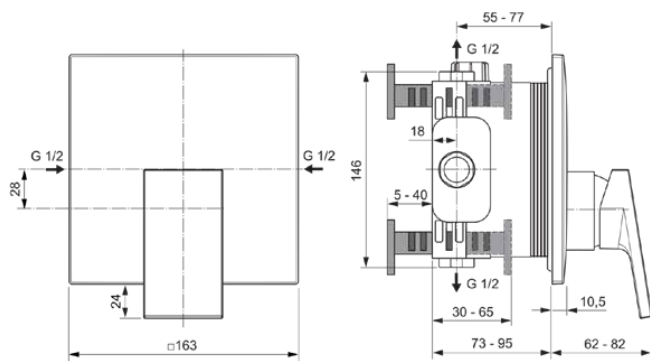

EXTRA

A7624A5

EXTRA | Brausearmatur UP Bausatz 2 163x62x187 mm in magnetic grey, Kit 1 required (A1000), 23 l/min (3 bar) | Click-Technologie, PVD Technologie

Bild & Zeichnung

Allgemeine Informationen

Produktkategorie:	Brausearmaturen
Produktart:	Brausearmatur UP Bausatz 2
Marke:	Ideal Standard
Kollektion:	EXTRA
Designer:	Palomba Serafini Associati
Farbe:	A5 - Magnetic Grey
Oberflächenveredelung:	satin
Höhe (mm):	187
Breite (mm):	163
Ausladung (mm):	62 - 82
Befestigungsart:	Kit 1 benötigt
Empfohlenes Unterputz-Kit:	A1000
Nettogewicht (kg):	1.51
EAN Code:	4015413353120

Anzahl der Rosette(n):	1
Anzahl der Griffe:	1
Farbcode:	A5
Farbbeschreibung:	magnetic grey
Cool Body Technologie:	Nein
Absperrbare S-Anschlüsse:	Nein
Einstellbar Spülzeit:	Nein
Griffposition:	Vorderseite
Material:	Metall
Material der Rosette(n):	Metall
Materialspezifikation:	Messing
Maximaler Durchfluss bei 3 bar (l/min):	23
Maximaler Durchfluss bei 3 bar (l/min) für alle Auslässe:	23
Durchfluss bei 3 bar (l) - Auslauf:	23
Betriebs-Höchstdruck (bar):	10
Betriebs-Mindestdruck (bar):	0.5

EXTRA

A7624A5

EXTRA | Brausearmatur UP Bausatz 2 163x62x187 mm in magnetic grey, Kit 1 required (A1000), 23 l/min (3 bar) | Click-Technologie, PVD Technologie

Produktspezifikationen

Geräuschgedämpfte S-Anschlüsse:	Nein
PVD Technologie:	Ja
Form der Rosette(n):	Quadrat
Oberflächenschutz:	PVD
Oberflächenveredelung:	satin
Temperaturbegrenzer:	Ja
Art der Temperaturkontrolle:	Manuelle Betätigung
Mit S-Anschlüssen:	Nein
Mit Rosette(n):	Ja
Mit Griff(en):	Ja
Mit Handbrause-Set:	Nein
Mit Kopfbrause:	Nein
Mit Dichtvlies:	Ja
Mit Brausekombination:	Nein
Befestigungsart:	Kit 1 benötigt
Montageart:	Wandeinbau